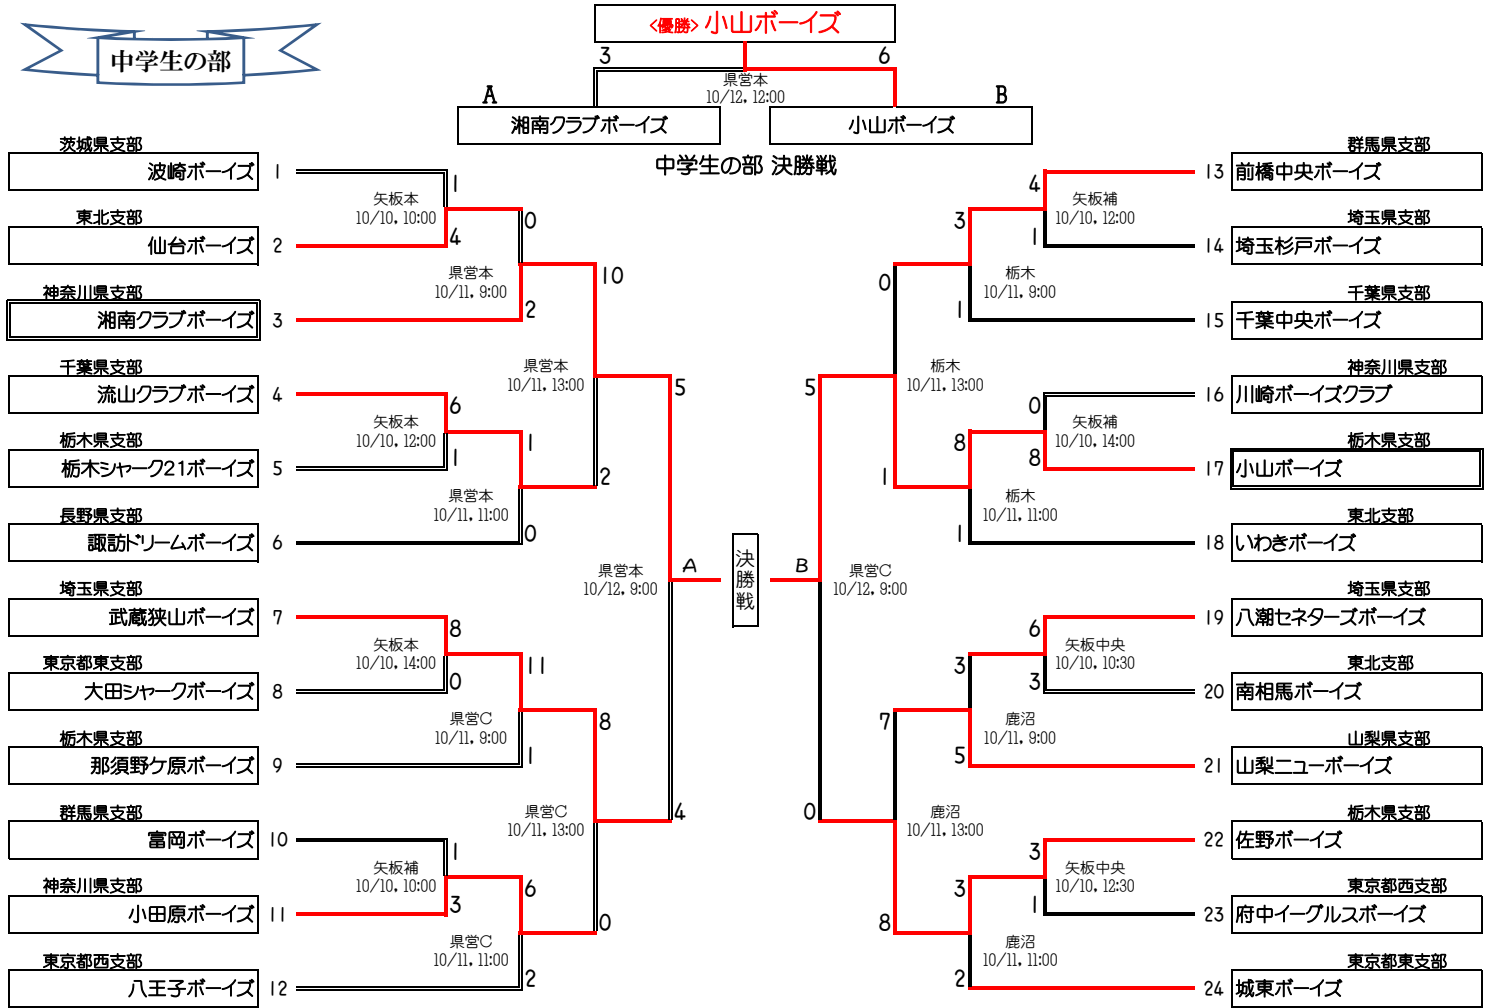

## 第21回 日本少年野球 東日本選抜大会 トーナメントシート

※試合開始時間は目安であり、進行状況などにより変更になる場合がございます。ご注意ください！  
(大会予備日 中学生の部:10月18日(日) 小学生の部:10月12日(月))

### 中学生の部

試合日程(予定)

1日目	: 10月10日	12試合(5会場)
2日目	: 10月11日	15試合(5会場)
3日目	: 10月12日	3試合(2会場)
予備日	: 10月18日	