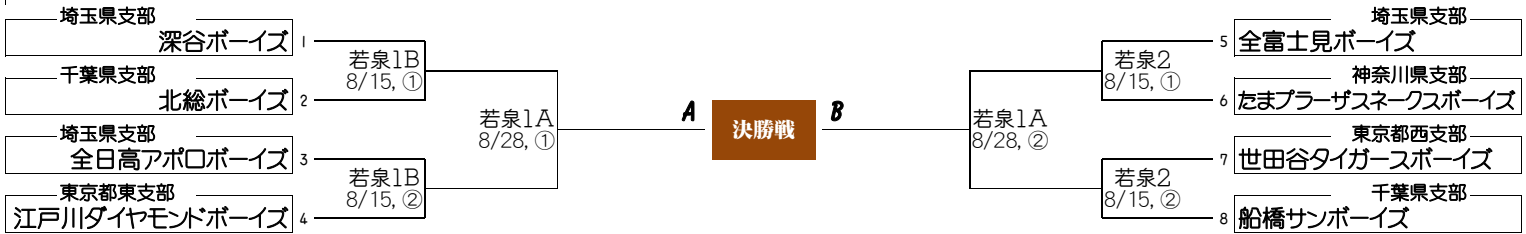

中学生の部 決勝戦

KANTOU TOURNAMENT

小学生の部

小学生の部 優勝

小学生の部 (あくまで予定です)

第1試合:	10:00 試合開始
第2試合:	12:00 試合開始

小学生の部 決勝戦

野球をやるなら ボーイズリーグ