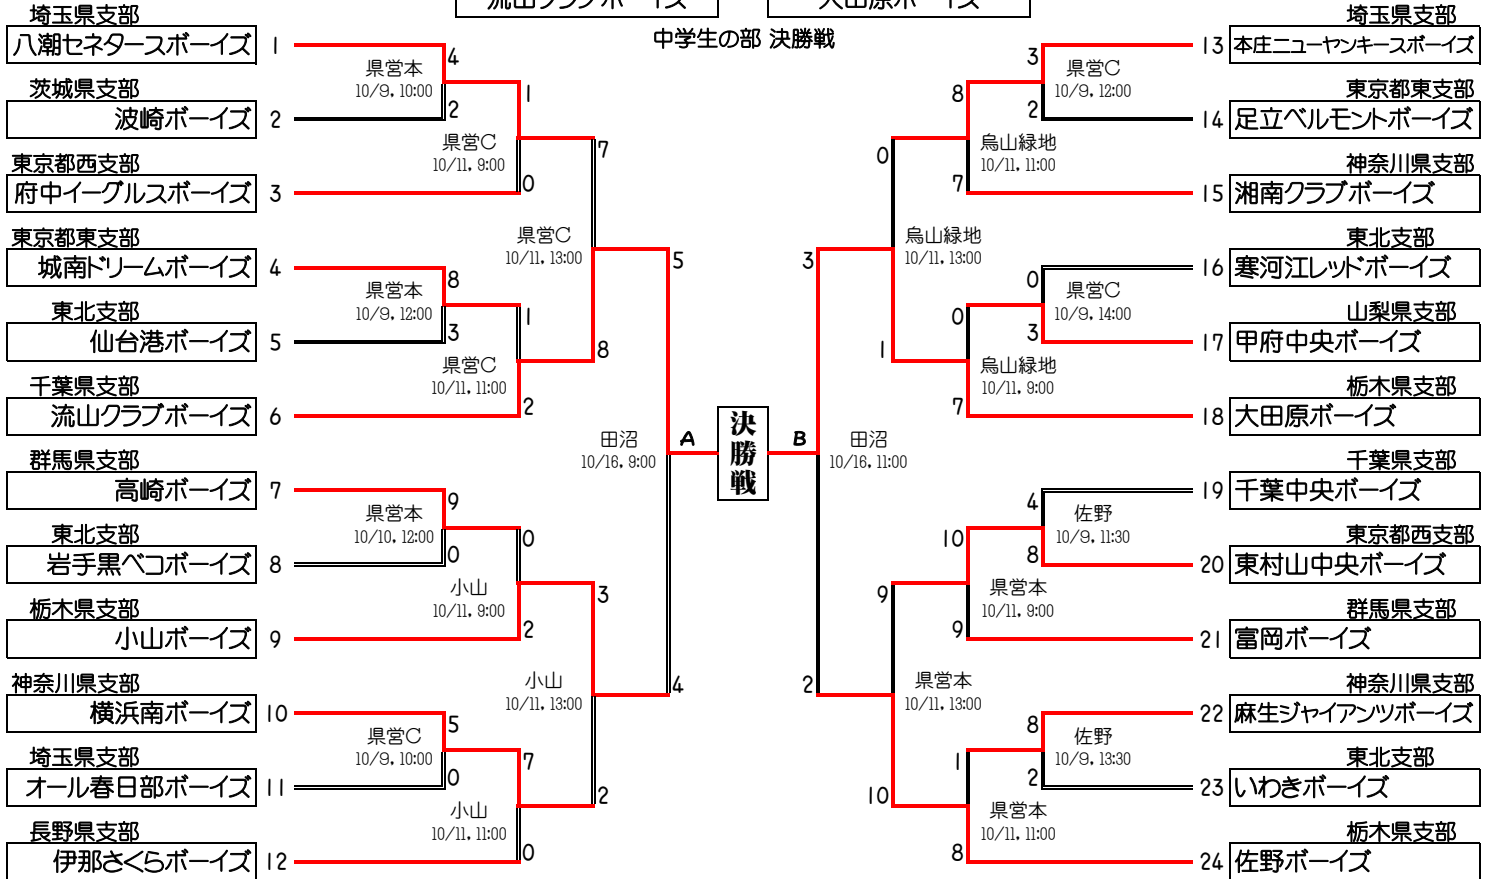

## 第22回 日本少年野球 東日本選抜大会 トーナメントシート

※試合開始時間は目安であり、進行状況などにより変更になる場合がございます。ご注意ください！  
10月9～11日(大会予備日 中学生の部:10月17日(日))

### 中学生の部

中学生の部 決勝戦

## EASTJapan Selection Tournament