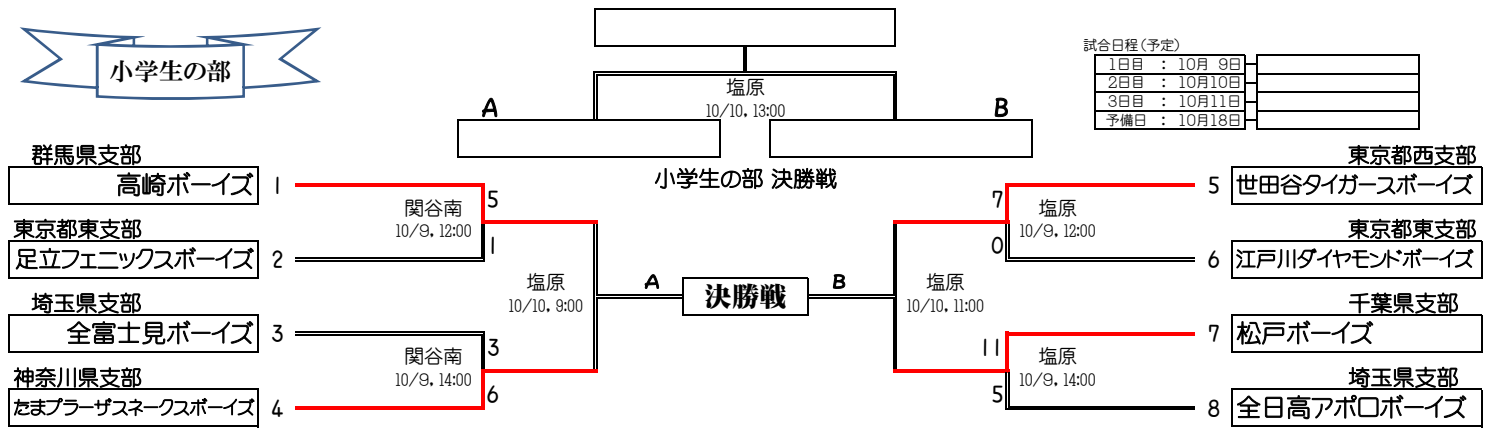

第22回 日本少年野球 東日本選抜大会 トーナメントシート

※試合開始時間は目安であり、進行状況などにより変更になる場合がございます。ご注意ください！
10月9～11日(大会予備日 中学生の部:10月18日(日) 小学生の部:10月12日(月))

中学生の部

EASTJapan Selection Tournament

小学生の部

試合日程(予定)

| | |
|-----|----------|
| 1日目 | : 10月9日 |
| 2日目 | : 10月10日 |
| 3日目 | : 10月11日 |
| 予備日 | : 10月18日 |