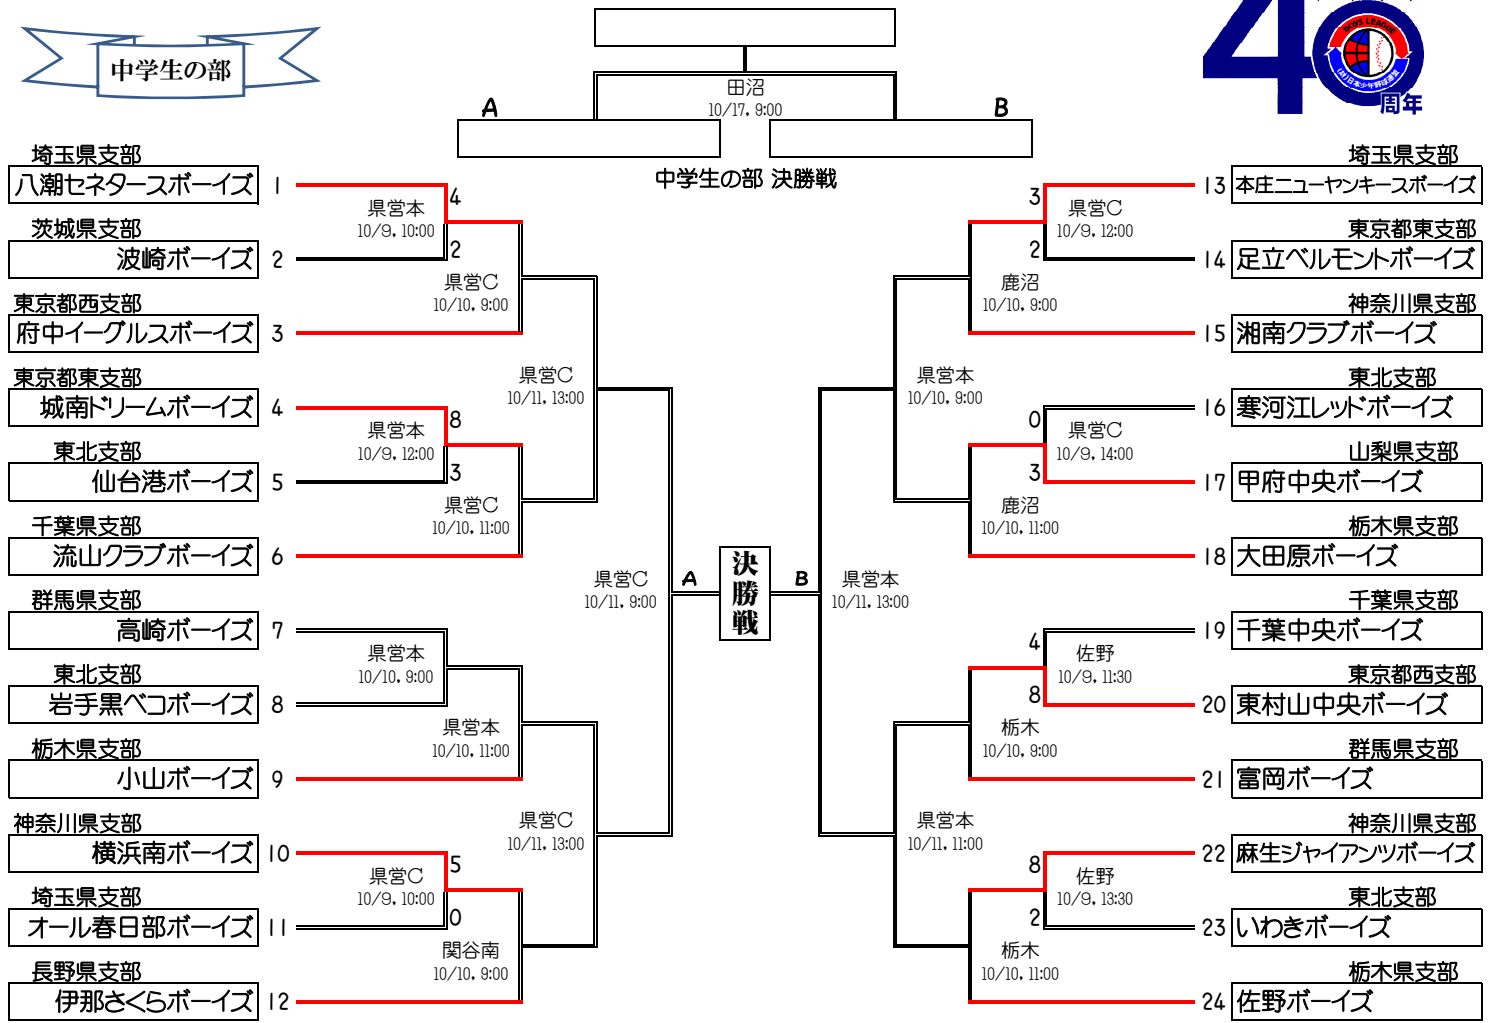

第22回 日本少年野球 東日本選抜大会 トーナメントシート

※試合開始時間は目安であり、進行状況などにより変更になる場合がございます。ご注意ください！
10月9～11日(大会予備日 中学生の部:10月18日(日) 小学生の部:10月12日(月))

中学生の部

EASTJapan Selection Tournament

小学生の部

試合日程(予定)

| | |
|-----|----------|
| 1日目 | : 10月9日 |
| 2日目 | : 10月10日 |
| 3日目 | : 10月11日 |
| 予備日 | : 10月18日 |