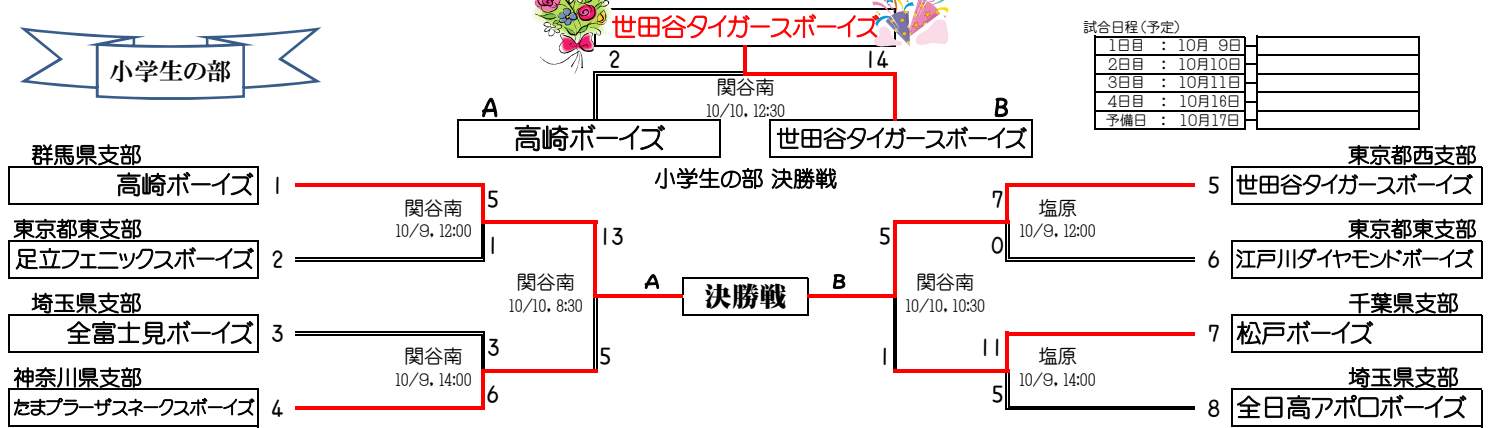

EASTJapan Selection Tournament

小学生の部

試合日程(予定)

1日目	: 10月9日
2日目	: 10月10日
3日目	: 10月11日
4日目	: 10月16日
予備日	: 10月17日

試合結果は、関東ブロックのブログページ (<http://boys-kanto.cocolog-nifty.com/blog/>) に掲載いたします。

グラウンド及びグラウンド責任者

記号	グラウンド名	住所
A	矢板本	栃木県矢板市幸岡1955
B	矢板補	栃木県矢板市幸岡1955
C	矢板中央	栃木県矢板市扇町2丁目1519
D	県営本	栃木県宇都宮市西川田4丁目1-1
E	県営C	栃木県宇都宮市西川田4丁目1-1
F	栃木	栃木県栃木市川原田町760
G	鹿沼	栃木県鹿沼市旭が丘3164-1
H	関谷南	栃木県那須塩原市下田野420-1
I	塩原	栃木県那須塩原市中塩原1108-2
J	佐野	栃木県佐野市赤見町2130-2
K	小山	栃木県小山市向野187 運動公園内
L	田沼	栃木県佐野市戸室町1592-2
M	烏山緑地	栃木県那須烏山市藤田1181-85