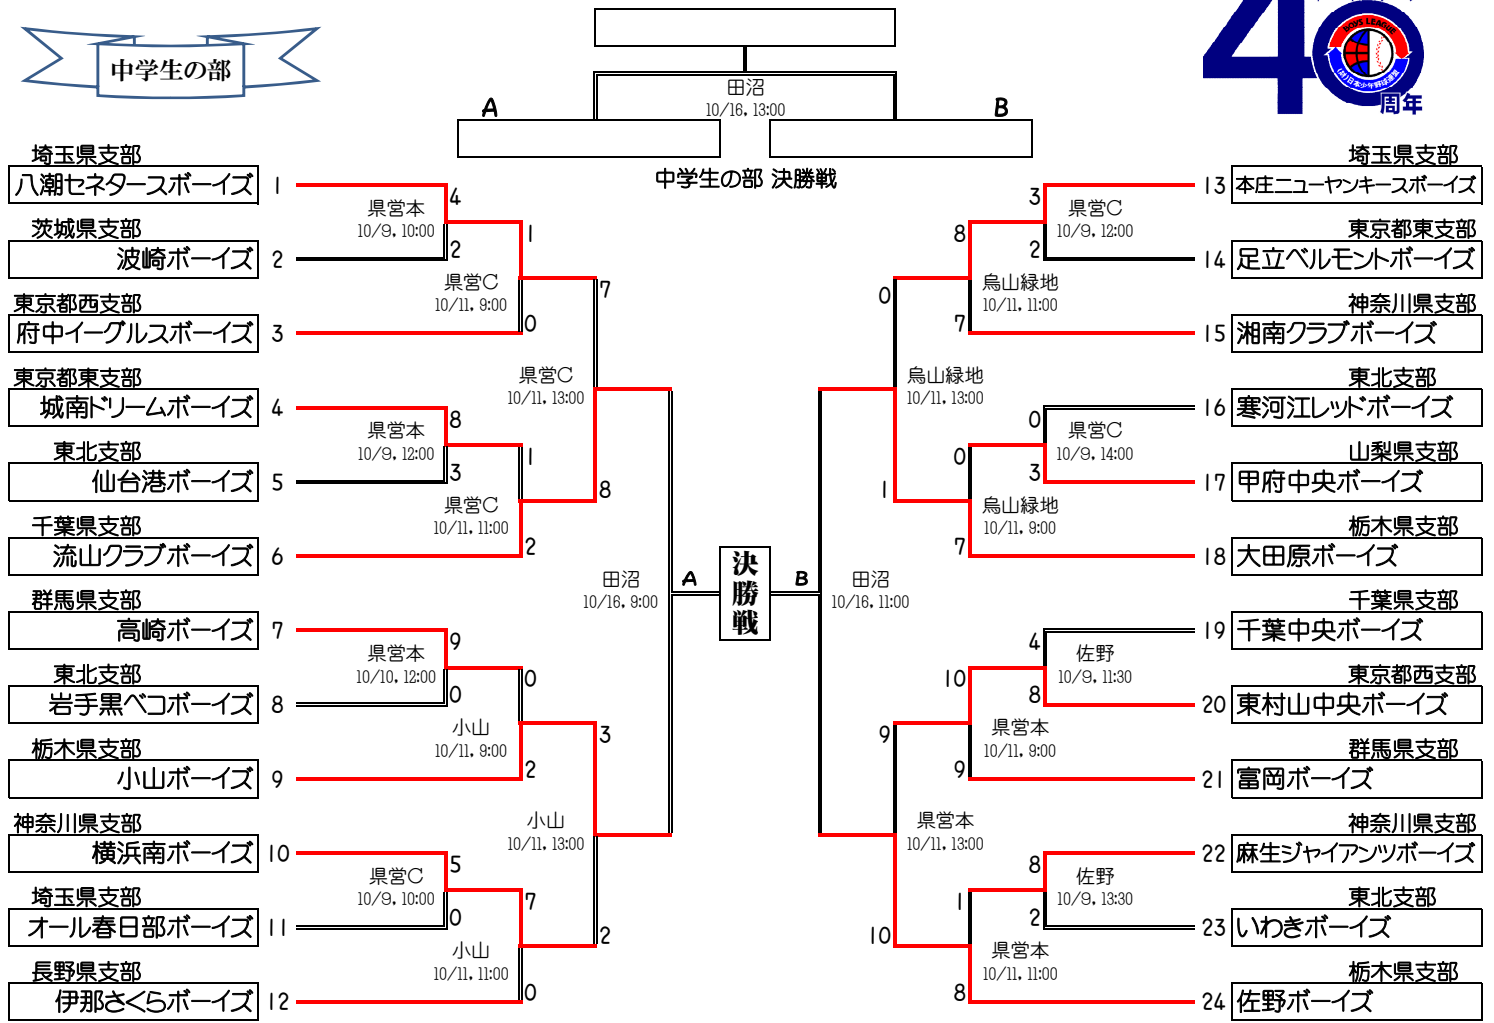

## 第22回 日本少年野球 東日本選抜大会 トーナメントシート

※試合開始時間は目安であり、進行状況などにより変更になる場合がございます。ご注意ください！  
10月9～11日(大会予備日 中学生の部:10月17日(日))

### 中学生の部

## EASTJapan Selection Tournament