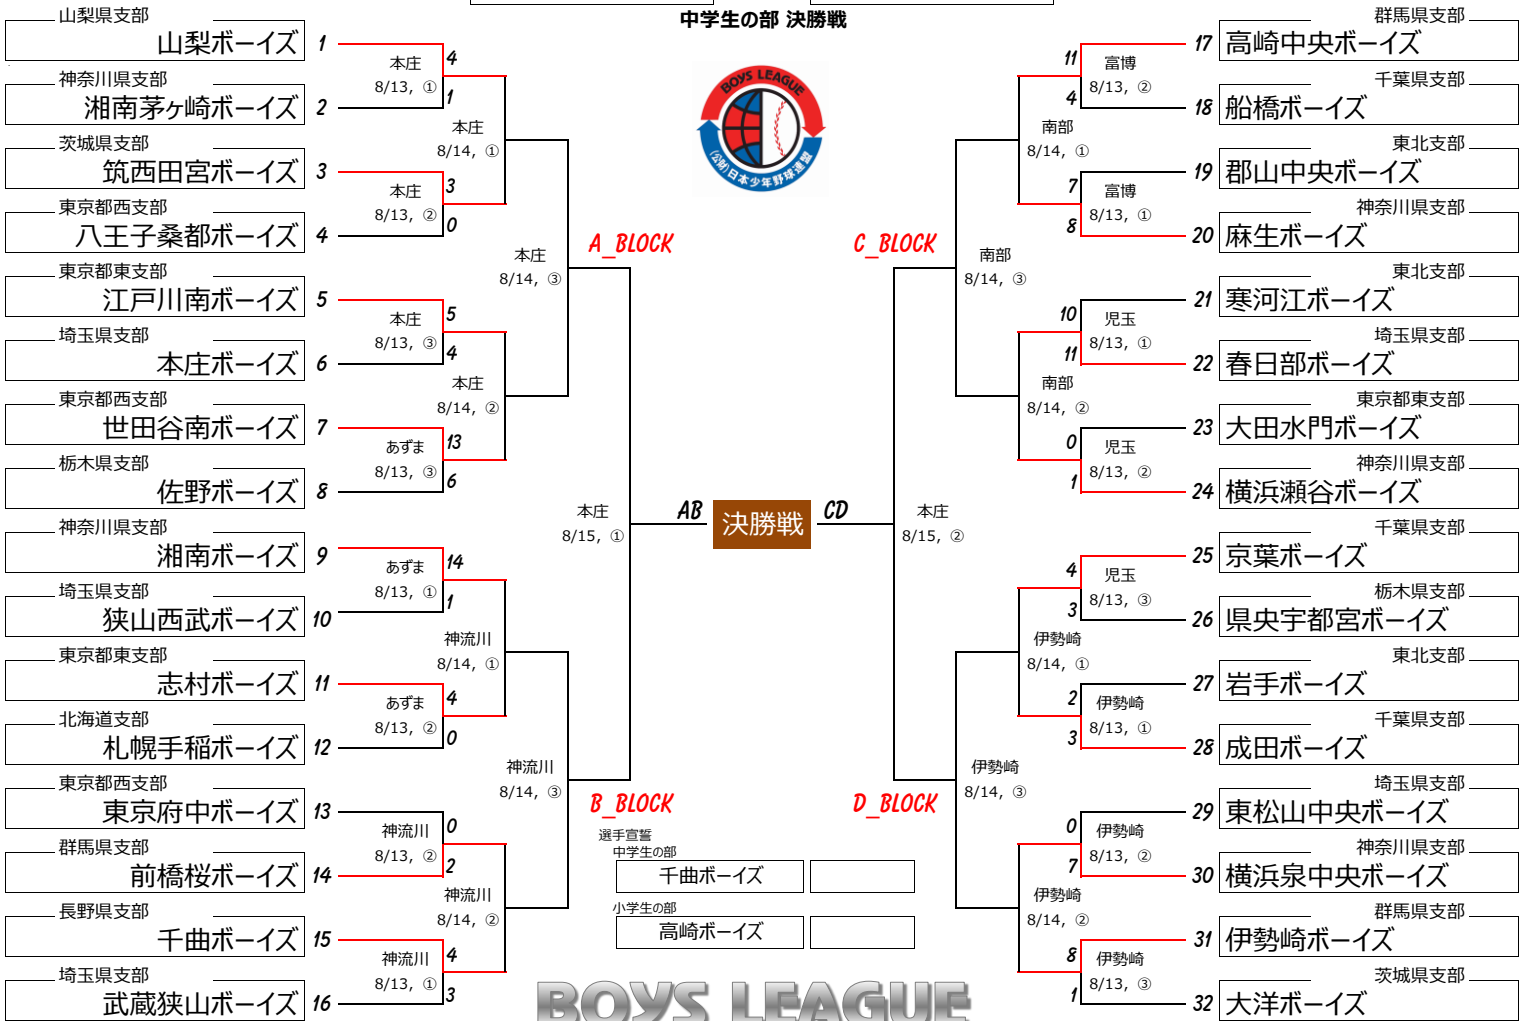

# 第41回 日本少年野球 関東大会

組合せ抽選会 7月17日 (全国町会館)  
東京都千代田区永田町1-11-35

## 中学生の部