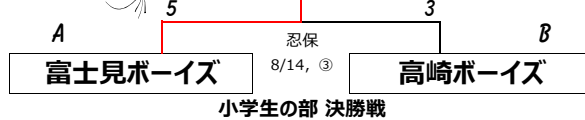

第41回 日本少年野球 関東大会

組合せ抽選会 7月17日 (全国町村会館)
東京都千代田区永田町1-11-35

中学生の部

BOYS LEAGUE KANTOU TOURNAMENT

“忍耐・喜び・感謝”
(ボーイズリーグ 2016年度 スローガン)

小学生の部

大会会場:

A	本庄 : 本庄総合公園市民球場	埼玉県本庄市大字北堀433番地
B	児玉 : 児玉総合運動公園	埼玉県本庄市児玉町小平597 周辺
C	伊勢崎 : 伊勢崎市市民球場	群馬県伊勢崎市堤西町41
D	あずま : 伊勢崎市あずまスタジアム	群馬県伊勢崎市田部井町3丁目1908
E	神流川 : 神流川グランド	群馬県藤岡市上戸塚844-1周辺
F	富博 : 富博記念球場	群馬県高崎市吉井町多胡上信越道吉井IC周辺
G	南部 : 高崎市南部野球場	群馬県高崎市下和田町2丁目12-1
H	忍保 : 忍保パブリック公園野球場	埼玉県児玉郡上里町大字忍保地内烏川右岸
I	八幡原 : 八幡原グランド	群馬県高崎市八幡原町67-1
J	:	
K	:	