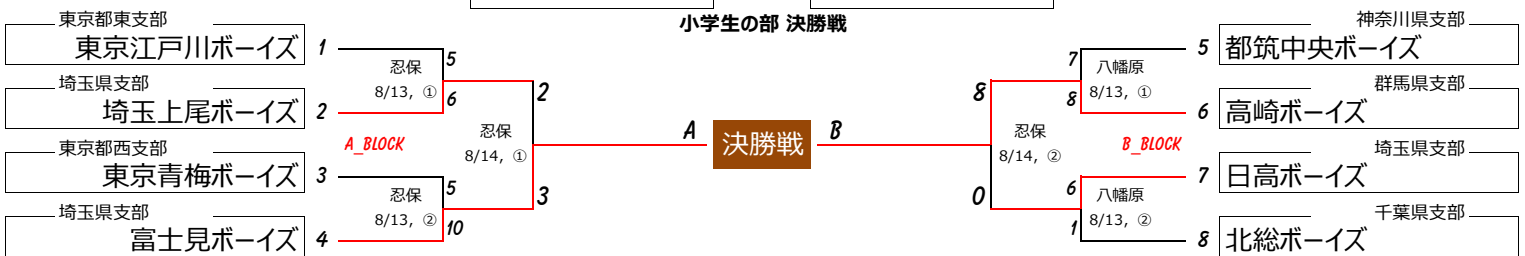

第41回 日本少年野球 関東大会

組合せ抽選会 7月17日 (全国町村会館)
東京都千代田区永田町1-11-35

中学生の部

BOYS LEAGUE KANTOU TOURNAMENT

“忍耐・喜び・感謝”
(ボーイズリーグ 2016年度 スローガン)

小学生の部

大会会場:

A	本庄 : 本庄総合公園市民球場	埼玉県本庄市大字北堀433番地
B	児玉 : 児玉総合運動公園	埼玉県本庄市児玉町小平597 周辺
C	伊勢崎 : 伊勢崎市市民球場	群馬県伊勢崎市堤西町41
D	あずま : 伊勢崎市あずまスタジアム	群馬県伊勢崎市田部井町3丁目1908
E	神流川 : 神流川グランド	群馬県藤岡市上戸塚844-1周辺
F	富博 : 富博記念球場	群馬県高崎市吉井町多胡上信越道吉井IC周辺
G	南部 : 高崎市南部野球場	群馬県高崎市下和田町2丁目12-1
H	忍保 : 忍保パブリック公園野球場	埼玉県児玉郡上里町大字忍保地内烏川右岸
I	八幡原 : 八幡原グランド	群馬県高崎市八幡原町67-1
J	:	
K	:	