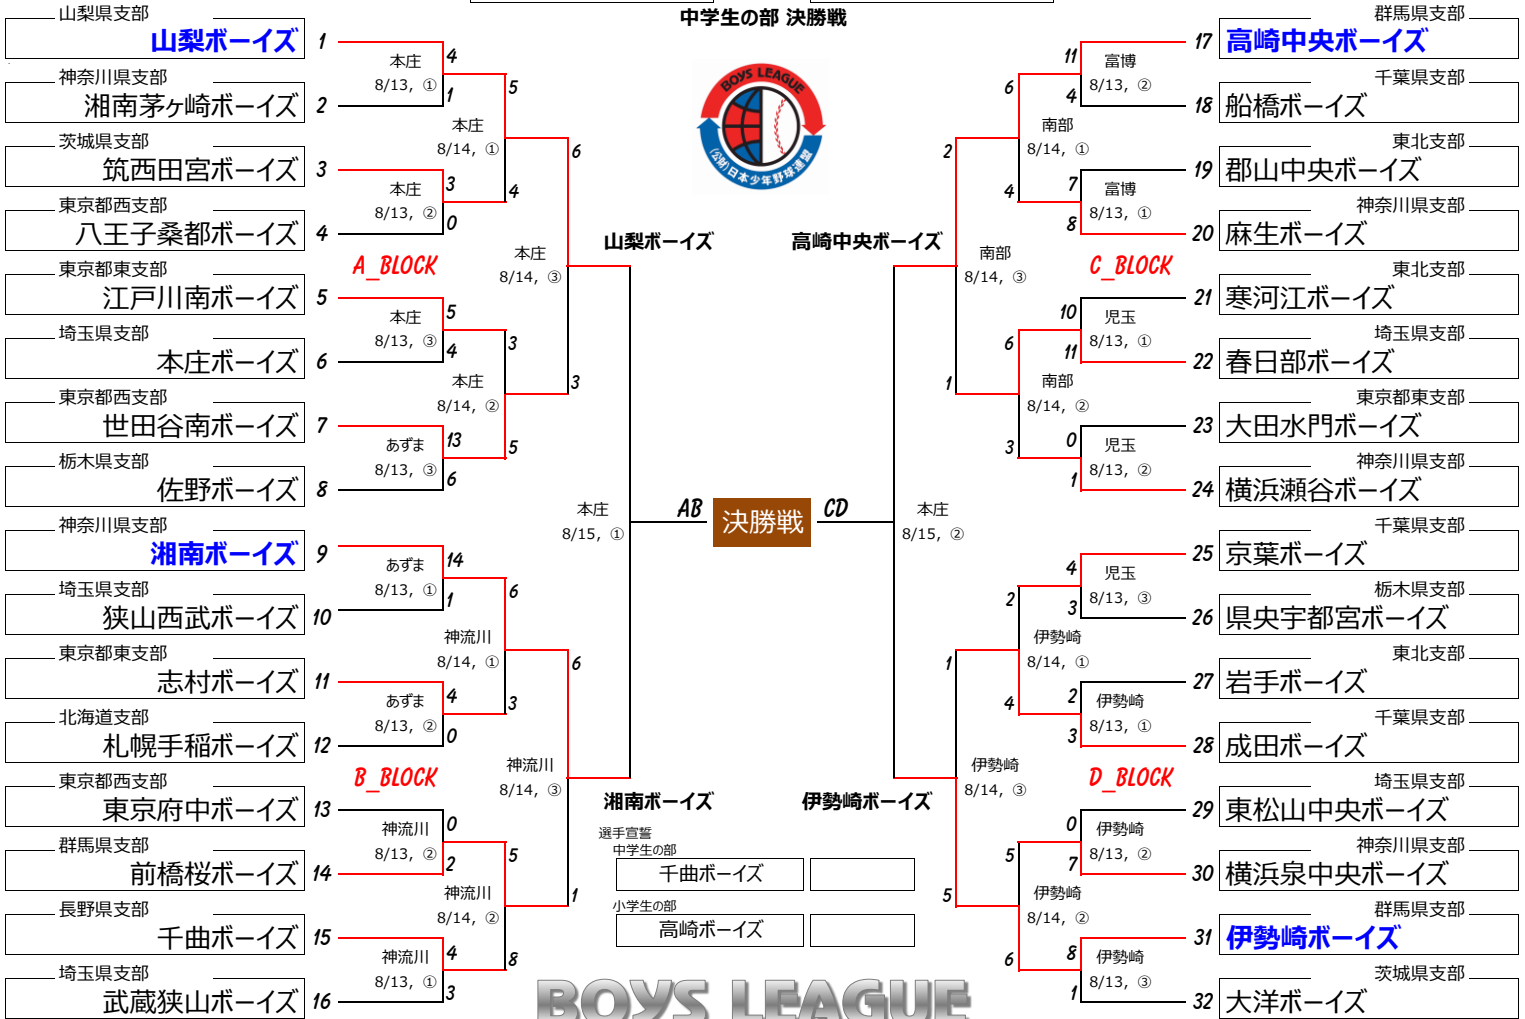

第41回 日本少年野球 関東大会

組合せ抽選会 7月17日 (全国町村会館)
東京都千代田区永田町1-11-35

中学生の部

BOYS LEAGUE KANTOU TOURNAMENT

“忍耐・喜び・感謝”
(ボーイズリーグ 2016年度 スローガン)

小学生の部

大会会場:

A	本庄 : 本庄総合公園市民球場	埼玉県本庄市大字北堀433番地
B	児玉 : 児玉総合運動公園	埼玉県本庄市児玉町小平597 周辺
C	伊勢崎 : 伊勢崎市市民球場	群馬県伊勢崎市堤西町41
D	あずま : 伊勢崎市あずまスタジアム	群馬県伊勢崎市田部井町3丁目1908
E	神流川 : 神流川グランド	群馬県藤岡市上戸塚844-1周辺
F	富博 : 富博記念球場	群馬県高崎市吉井町多胡上信越道吉井IC周辺
G	南部 : 高崎市南部野球場	群馬県高崎市下和田町2丁目12-1
H	忍保 : 忍保パブリック公園野球場	埼玉県児玉郡上里町大字忍保地内烏川右岸
I	八幡原 : 八幡原グランド	群馬県高崎市八幡原町67-1
J	:	
K	:	