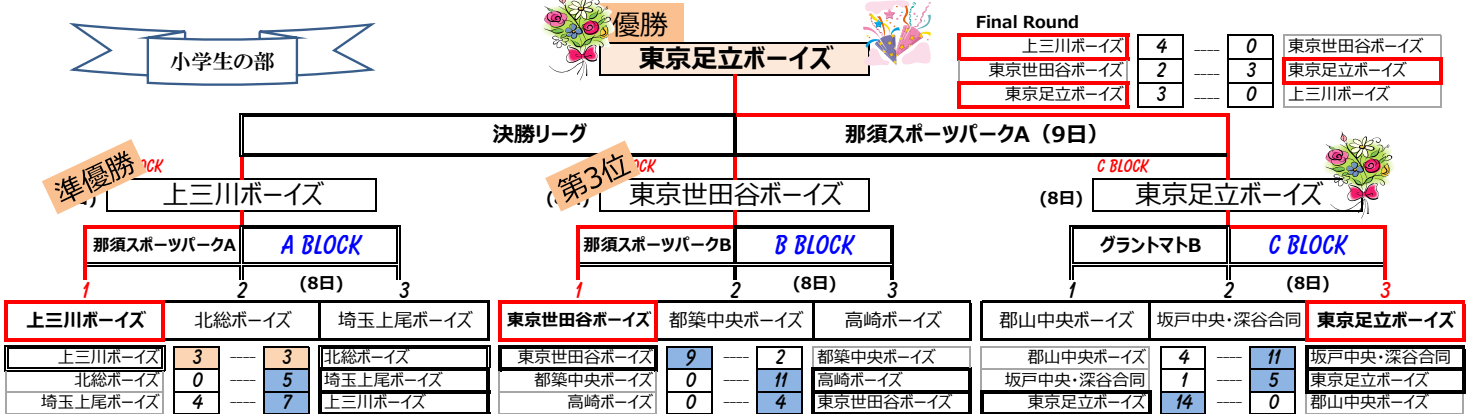

# 第28回 日本少年野球 東日本選抜大会 トーナメントシート

※試合開始時間は目安であり、進行状況などにより変更になる場合がございます。ご注意ください！  
大会開催期間：10月08日(土)～10日(日)

VER.20161010

開会式：10月8日(土) 泉崎村さつき公園野球場

**忍耐・喜び・感謝**  
(ボイスリーグ 2016年度 スローガン)

## 中学生の部

### 小学生の部 試合方法

- ・予選, 決勝戦ともにリーグ戦。
- 予選リーグ(各ブロックとも 8日実施)
- ・第1試合(1番vs2番): 開始時刻 11:00
- ・第2試合(第1試合の敗者vs3番): 12:40
- ・第3試合(第1試合の勝者vs3番): 14:20
- 決勝リーグ(予選リーグと同じ手順)