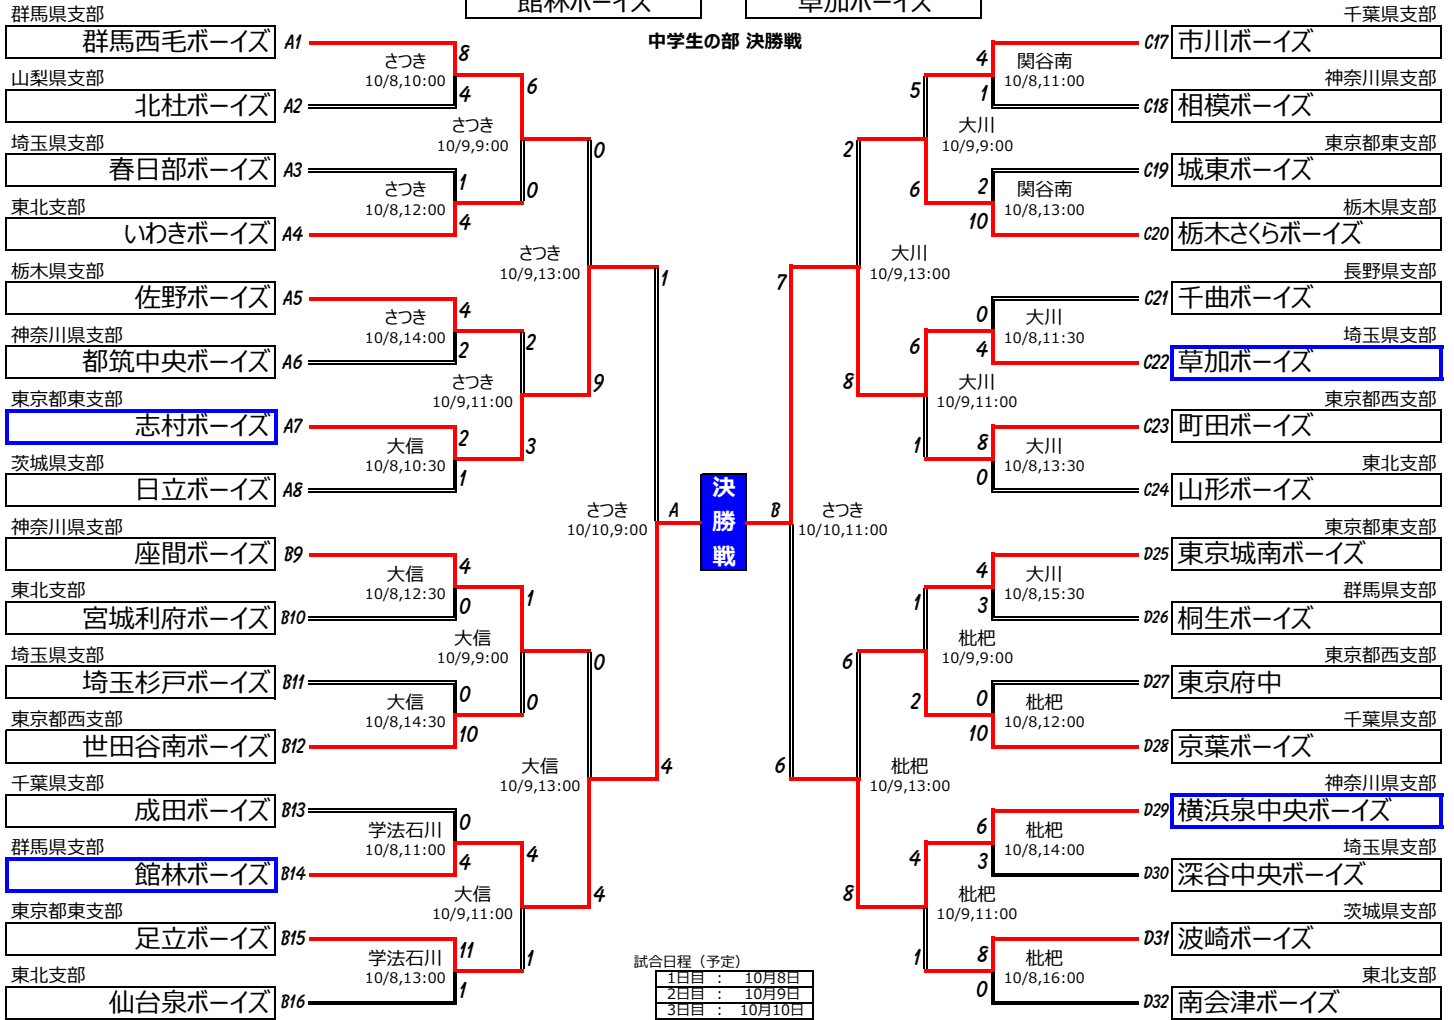

# 第28回 日本少年野球 東日本選抜大会 トーナメントシート

※試合開始時間は目安であり、進行状況などにより変更になる場合がございます。ご注意ください！  
大会開催期間：10月08日(土)～10日(日)

VER.20161010

開会式：10月8日(土) 泉崎村さつき公園野球場

**忍耐・喜び・感謝**  
(ボイスリーグ 2016年度 スローガン)

## 中学生の部

# East-Japan Tournament

## 小学生の部