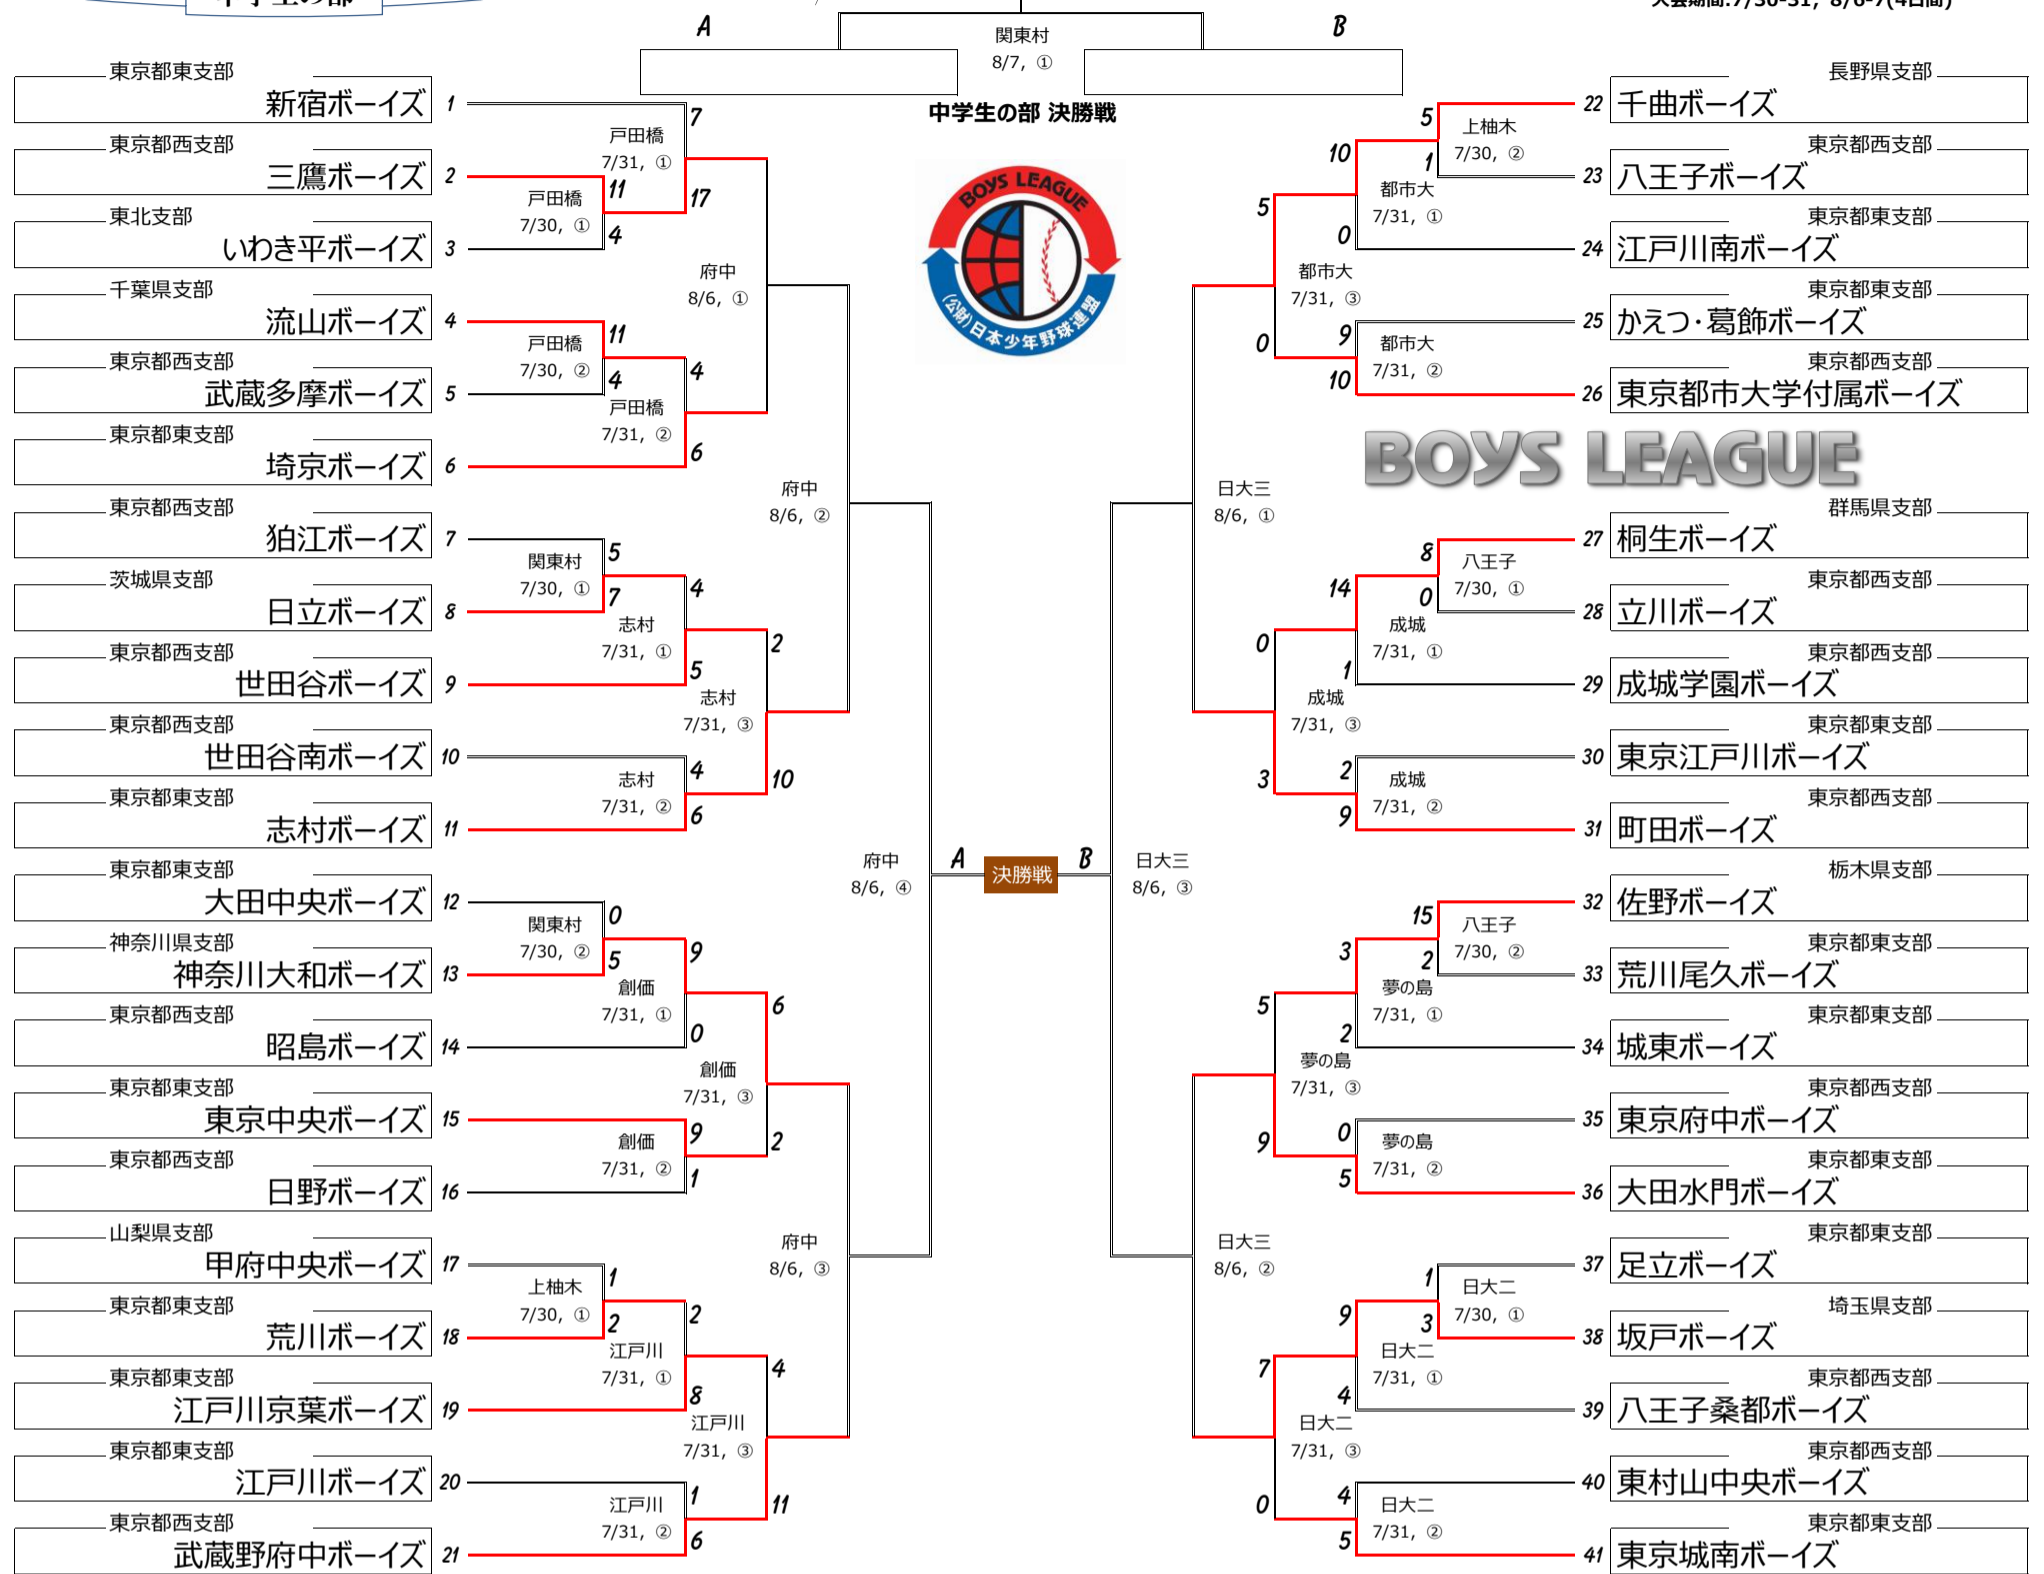

# ゼット杯 第15回 日本少年野球 東京大会 トーナメントシート

開会式 7月30日(土)  
大会期間:7/30-31, 8/6-7(4日間)

## 中学生の部

### 中学生の部 優勝