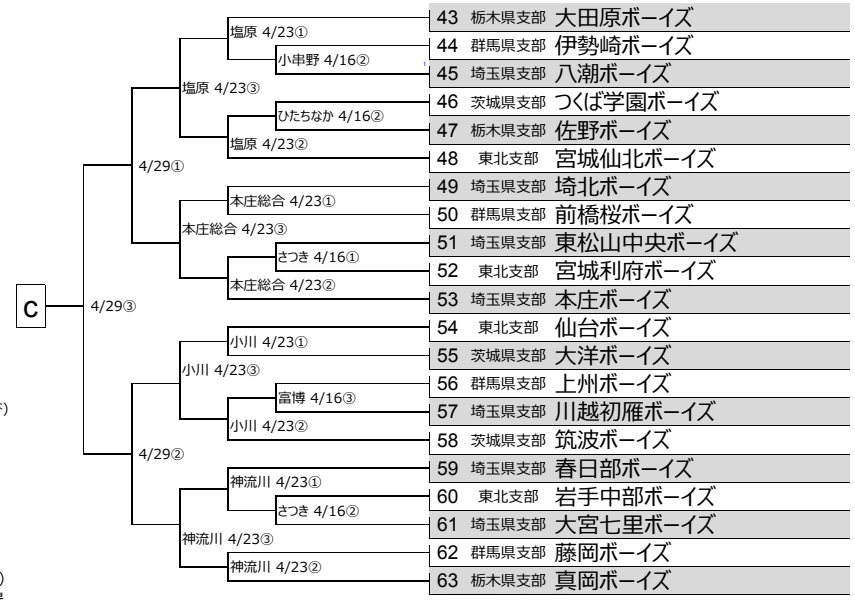

【選手宣誓】
小学生の部 代表：東京足立ボーイズ
中学生の部 代表：吉川美南ボーイズ

“思いやりの心を育てよう”
(ボーイズリーグ 2017年度 スローガン)