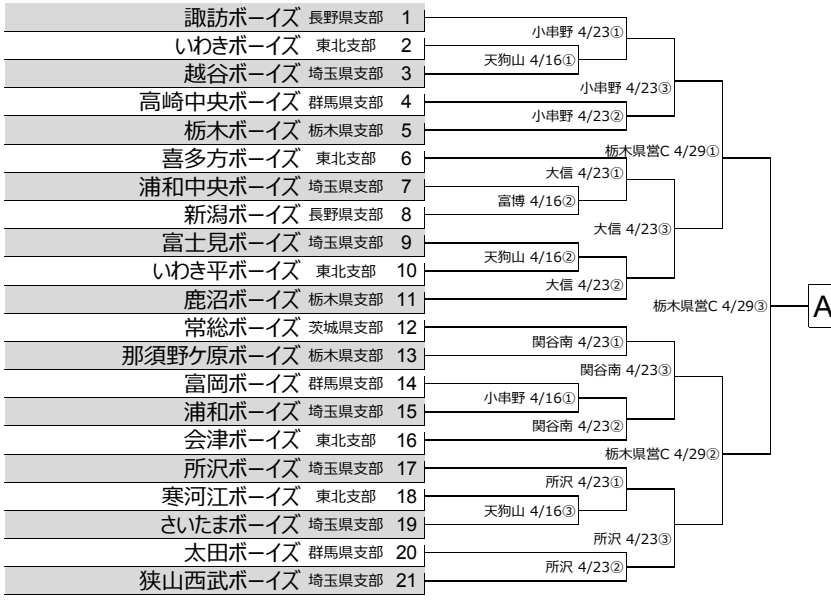

Panasonic Cup 第20回 関東ボーイズリーグ大会(中学生の部, 北ブロック)組合せ

BOYS LEAGUE

抽選会：2017年3月20日(月) 府中の森芸術劇場 平成の間 13:30~

使用グラウンド名称(略称：)

- N1 天狗山 天狗山球場
- N2 さつき さつき公園野球場
- N3 グラントマト グラントマトベースボールパーク
- N4 大信 大信球場
- N5 ひたちなか ひたちなか市民球場
- N6 筑西田宮 筑西田宮ボーイズグラウンド
- N7 神栖 神栖海浜球場
- N8 富博 富博記念公園野球場
- N9 神流川 藤岡市神流川グラウンド
- N10 小串野 小串野球場
- N11 小川 小川運動公園野球場
- N12 共和大学 宇都宮共和大学
- N13 伊勢崎 伊勢崎市野球場
- N14 藤岡市民 藤岡市民球場
- N15 日高B 日高ボーイズ球場
- N16 武蔵狭山 武蔵狭山ボーイズ球場
- N17 所沢 所沢ボーイズ球場
- N18 川越 川越ボーイズグラウンド(川越市安比奈グラウンド)
- N19 坂戸 坂戸ボーイズ球場
- N20 草加 草加ボーイズ球場
- N21 小鹿野 小鹿野町総合運動公園野球場
- N22 本庄総合 本庄総合公園市民球場
- N23 作新大 作新大グラウンド
- N24 関谷南 関谷南公園野球場
- N25 塩原 塩原運動公園野球場
- N26 サンピア ニューサンピア栃木野球場(多目的グラウンド)
- N27 栃木県営C 栃木県総合運動公園軟式野球場C球場
- N28 三和 古河市三和野球場
- N29 佐野市営 佐野市運動公園野球場
- N30 大桶 大桶運動公園野球場
- N31 清水町 清水町野球場
- N32 鹿沼 鹿沼市鹿沼運動公園野球場
- N33 春日部 春日部ボーイズグラウンド
- N34 八幡原G 高崎ボーイズグラウンド
- N35 安中西毛 西毛総合運動公園少年野球場
- N36 萬葉の里 萬葉の里スポーツエリア野球場
- N37
- N38
- N39
- N40 メット メットライフドーム

Beautiful JAPAN 2020
Panasonic ideas for life