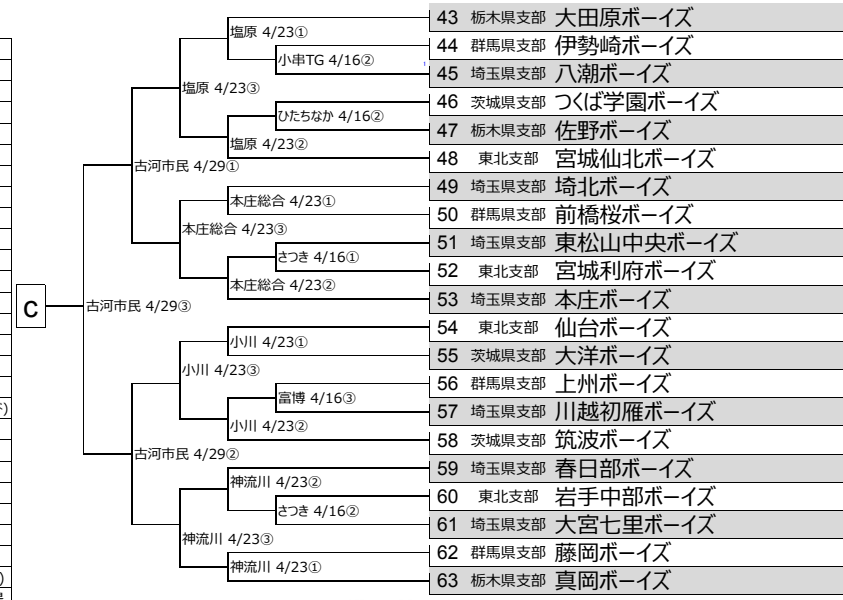

ver. 20170321
Beautiful JAPAN 2020
Panasonic ideas for life

Official Worldwide Olympic Partner
 Panasonic