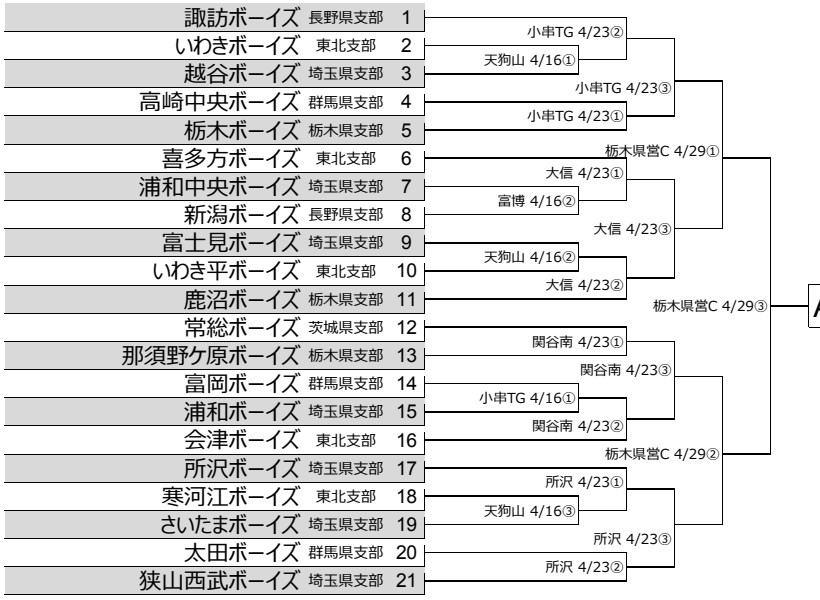

Panasonic Cup 第20回 関東ボーイズリーグ大会(中学生の部, 北ブロック)組合せ BOYS LEAGUE

抽選会：2017年3月20日(月) 府中の森芸術劇場 平成の間 13:30~

使用グラウンド名称(略称：)

N1	天狗山	天狗山球場
N2	さつき	さつき公園野球場
N3	グラントマト	グラントマトベースボールパーク
N4	大信	大信球場
N5	ひたちなか	ひたちなか市民球場
N6	筑西田宮	筑西田宮ボーイズグラウンド
N7	神栖	神栖海浜球場
N8	富博	富博記念公園野球場
N9	神流川	藤岡市神流川グラウンド
N10	小串TG	東京精密管小串TGボールパーク
N11	小川	小川運動公園野球場
N12	共和大学	宇都宮共和大学グラウンド
N13	伊勢崎	伊勢崎市野球場
N14	藤岡市民	藤岡市民球場
N15	日高BG	日高ボーイズ球場
N16	武蔵狭山	武蔵狭山ボーイズ球場
N17	所沢	所沢ボーイズ球場
N18	小川	川越ボーイズグラウンド(川越市安比奈グラウンド)
N19	坂戸	坂戸ボーイズ球場
N20	草加	草加ボーイズ球場
N21	小鹿野	小鹿野町総合運動公園野球場
N22	本庄総合	本庄総合公園市民球場
N23	古河市民	古河市民球場
N24	関谷南	関谷南公園野球場
N25	塩原	塩原運動公園野球場
N26	サンピア	ニューサンピア栃木野球場(多目的グラウンド)
N27	栃木県営C	栃木県総合運動公園軟式野球場 C球場
N28	三和	古河市三和野球場
N29	佐野市営	佐野市運動公園野球場
N30	大桶	大桶運動公園野球場
N31	清水町	清水町野球場
N32	鹿沼	鹿沼市鹿沼運動公園野球場
N33	春日部BG	春日部ボーイズグラウンド
N34	八幡原G	高崎ボーイズグラウンド
N35	安中西毛	西毛総合運動公園少年野球場
N36	萬葉の里	萬葉の里スポーツエリア野球場
N37	栃木市営	栃木市総合運動公園野球場
N38		
N39		
N40	メット	メットライフドーム