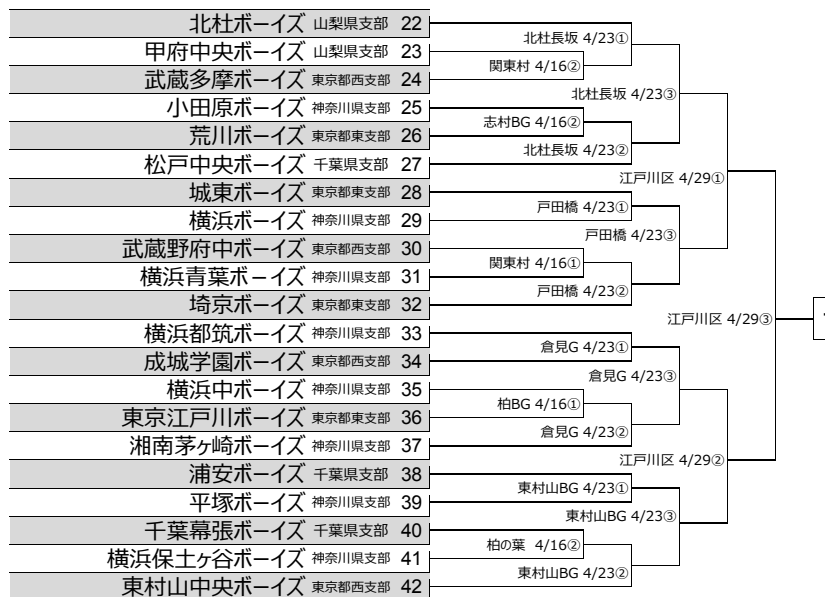

Panasonic Cup 第20回 関東ボーイズリーグ大会(中学生の部, 南ブロック)組合せ

BOYS LEAGUE

抽選会：2017年3月20日(月)府中の森芸術劇場 平成の間 13:30~

使用グラウンド名称(略称:)

s1	関東村	府中関東村グラウンド
s2	駒沢	駒沢オリンピック公園総合運動場野球場
s3	成城	成城学園 伊勢原グラウンド
s4	東村山BG	日高グラウンド(東村山中央ボーイズグラウンド)
s5	北杜長坂	北杜ボーイズ長坂グラウンド
s6	江戸川区	江戸川球場
s7	志村BG	志村ボーイズグラウンド
s8	戸田橋	戸田橋硬軟野球場 B 面
s9	江戸川BG	江戸川ボーイズグラウンド
s10	多摩川	多摩川緑地野球場 A 面
s11	江戸川京葉	江戸川京葉ボーイズグラウンド
s12	柏BG	柏ボーイズグラウンド
s13	長柄町宮	長柄町々野球場
s14	勝又	北総ボーイズ勝又グラウンド
s15	忍保	忍保ブリック野球場
s16	中三田	中三田スポーツ広場
s17	通信隊	通信隊グラウンド
s18	綾瀬第一	綾瀬市スポーツ公園第一野球場
s19	鹿浜橋	鹿浜橋緑地野球場
s20	相模BG	相模ボーイズグラウンド
s21	一本杉	多摩一本杉球場
s22	猿ヶ島	猿ヶ島野球場
s23	柏の葉	県立柏の葉公園野球場
s24	船橋豊富	船橋豊富高等学校グラウンド
s25	綾瀬第二	綾瀬市スポーツ公園第二野球場
s26	白井高校	白井高等学校野球場
s27	横浜南BG	横浜南ボーイズ市原グラウンド
s28	倉見G	倉見グラウンド(湘南ボーイズグラウンド)
s29	俣野	俣野公園・横浜薬大スタジアム
s30		
s31		
s32		
s33		
s34		
s35		
s36		
s37		
s38		
s39		
s40	メット	メットライフドム