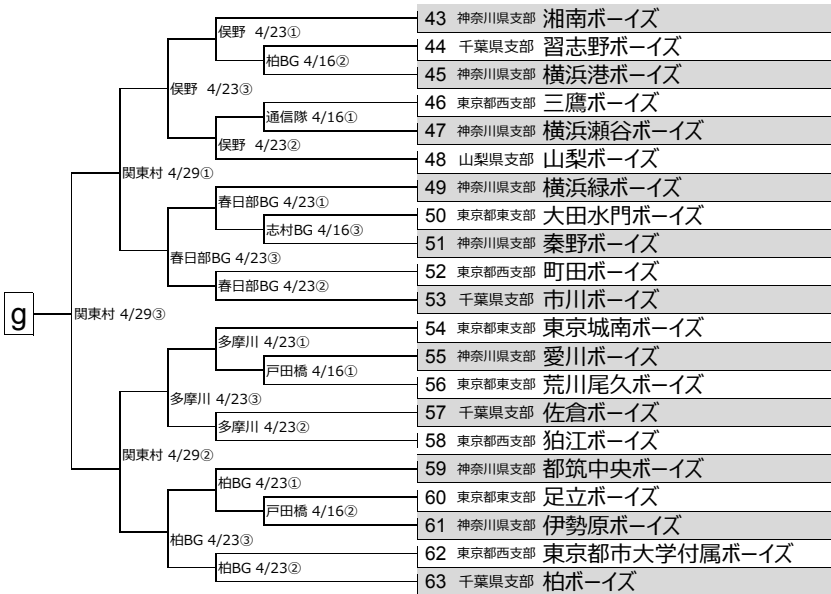

“思いやりの心を育てよう”
(ボーイズリーグ 2017年度スローガン)