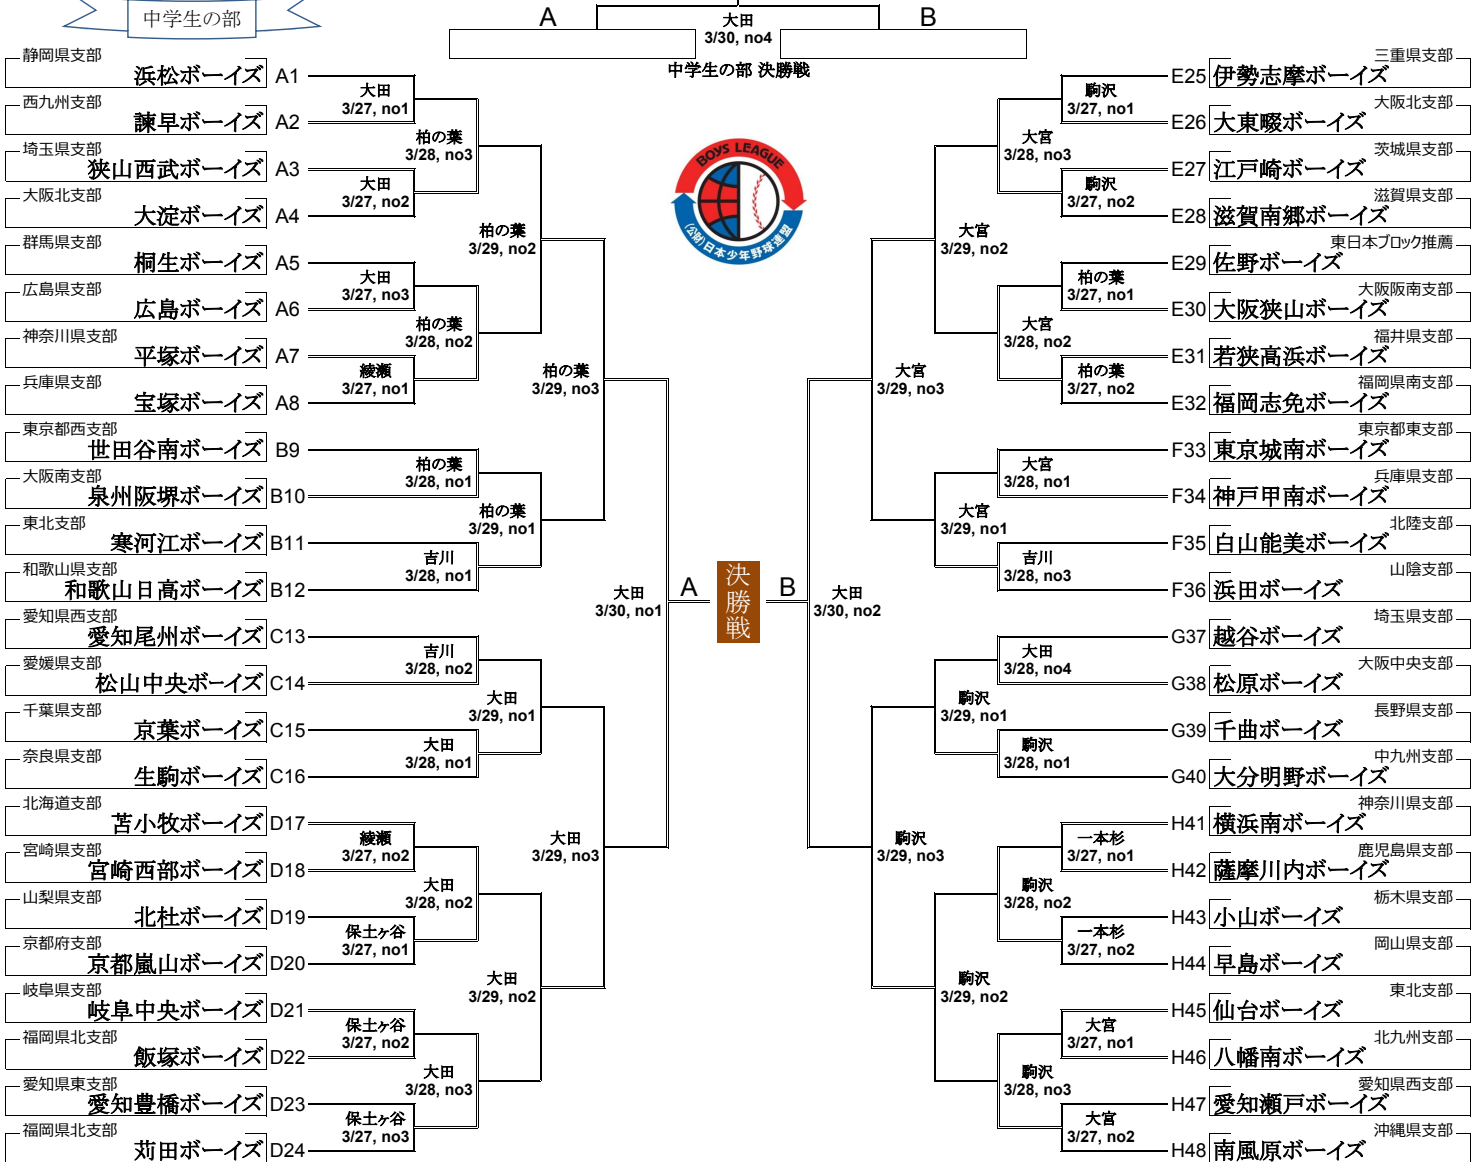

第47回 日本少年野球 春季全国大会 トーナメント

開会式 3/26 8:30~ 大田スタジアム ※試合開始時間は、進行状況などにより変更になる場合があります。ご注意ください！
 組合せ抽選会 3月5日(日) 受付：13時30分~ 抽選会：14時00分~
 中学生の部 優勝 全国町村会館 〒100-0014 東京都千代田区永田町1-11-35
 TEL 03-3581-0471(代表)

中学生の部

- 使用球場-
- | | |
|--|---|
| E 俣野：俣野公園・横浜葉大スタジアム (神奈川県横浜市戸塚区俣野町1367-1) | C 袖ヶ浦：袖ヶ浦市営球場 (千葉県袖ヶ浦市坂戸市場1566) |
| K 長生の森：県立長生の森野球場 (千葉県茂原市押日816-1 (千葉県立長生の森公園内)) | D 長柄：長柄町営球場 (千葉県長生郡長柄町山之郷70-15番地) |
| L 大宮：県営大宮公園球場 (埼玉県さいたま市大宮区高鼻町4-9 (大宮公園内)) | F 富津：市民ふれあい公園 硬式野球場(旧富津臨海) (千葉県富津市新富146-2) |
| O 駒沢：駒沢オリンピック公園総合運動場硬式野球場 (東京都世田谷区駒沢公園1-1) | W JFE：JFE東日本製鉄株式会社 大成野球場 (千葉県原市大成1019-1) |
| P 保土ヶ谷：神奈川県立保土ヶ谷公園硬式野球場 (神奈川県横浜市保土ヶ谷区花見台4-2) | J 小野路：小野路球場 (東京都町田市小野路町 2023-1) |
| U 柏の葉：県立柏の葉公園野球場 (千葉県柏市柏の葉四丁目1番地 (柏の葉公園内)) | y 東金：城西国際大学水田記念野球場 (東金Ballpark) (千葉県東金市二之袋1204) |
| X 綾瀬：綾瀬スポーツ公園 第1野球場 (神奈川県綾瀬市 本郷川345) | ●本大会メイン会場 |
| I 吉川：吉川市旭公園球場 (埼玉県上尾市大字菅谷16 (上平公園内)) | A 大田：大田スタジアム (東京都大田区東海1丁目2-10) |
| Z 一本杉：多摩一本杉球場 (東京都多摩市南野2丁目14) | |