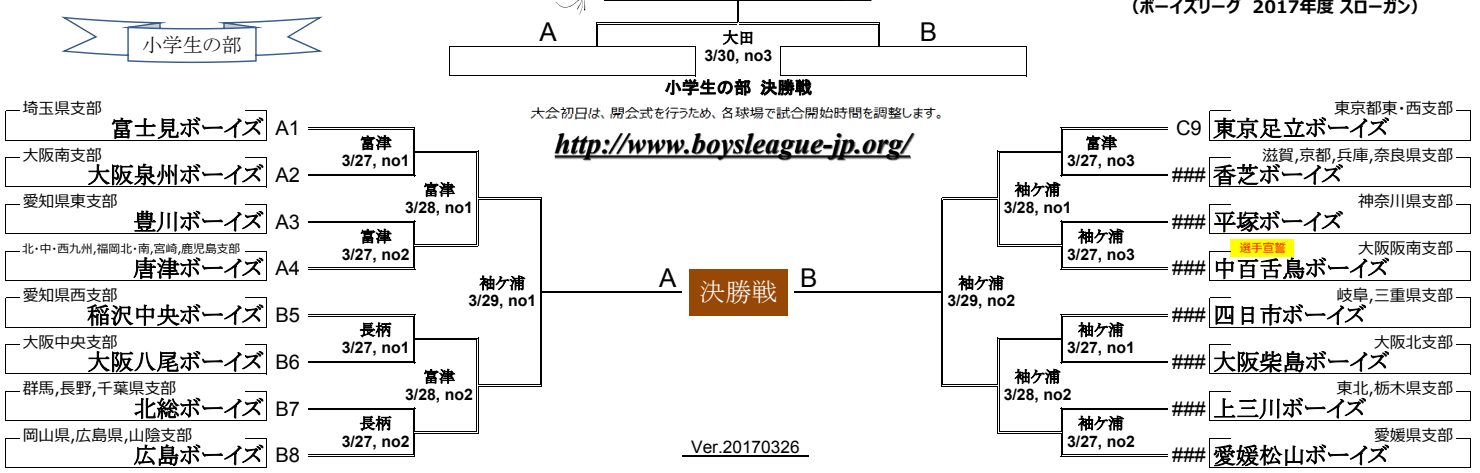

小学生の部

”思いやりの心を育てよう”
(ボーイズリーグ 2017年度 スローガン)

<http://www.boysleague-jp.org/>