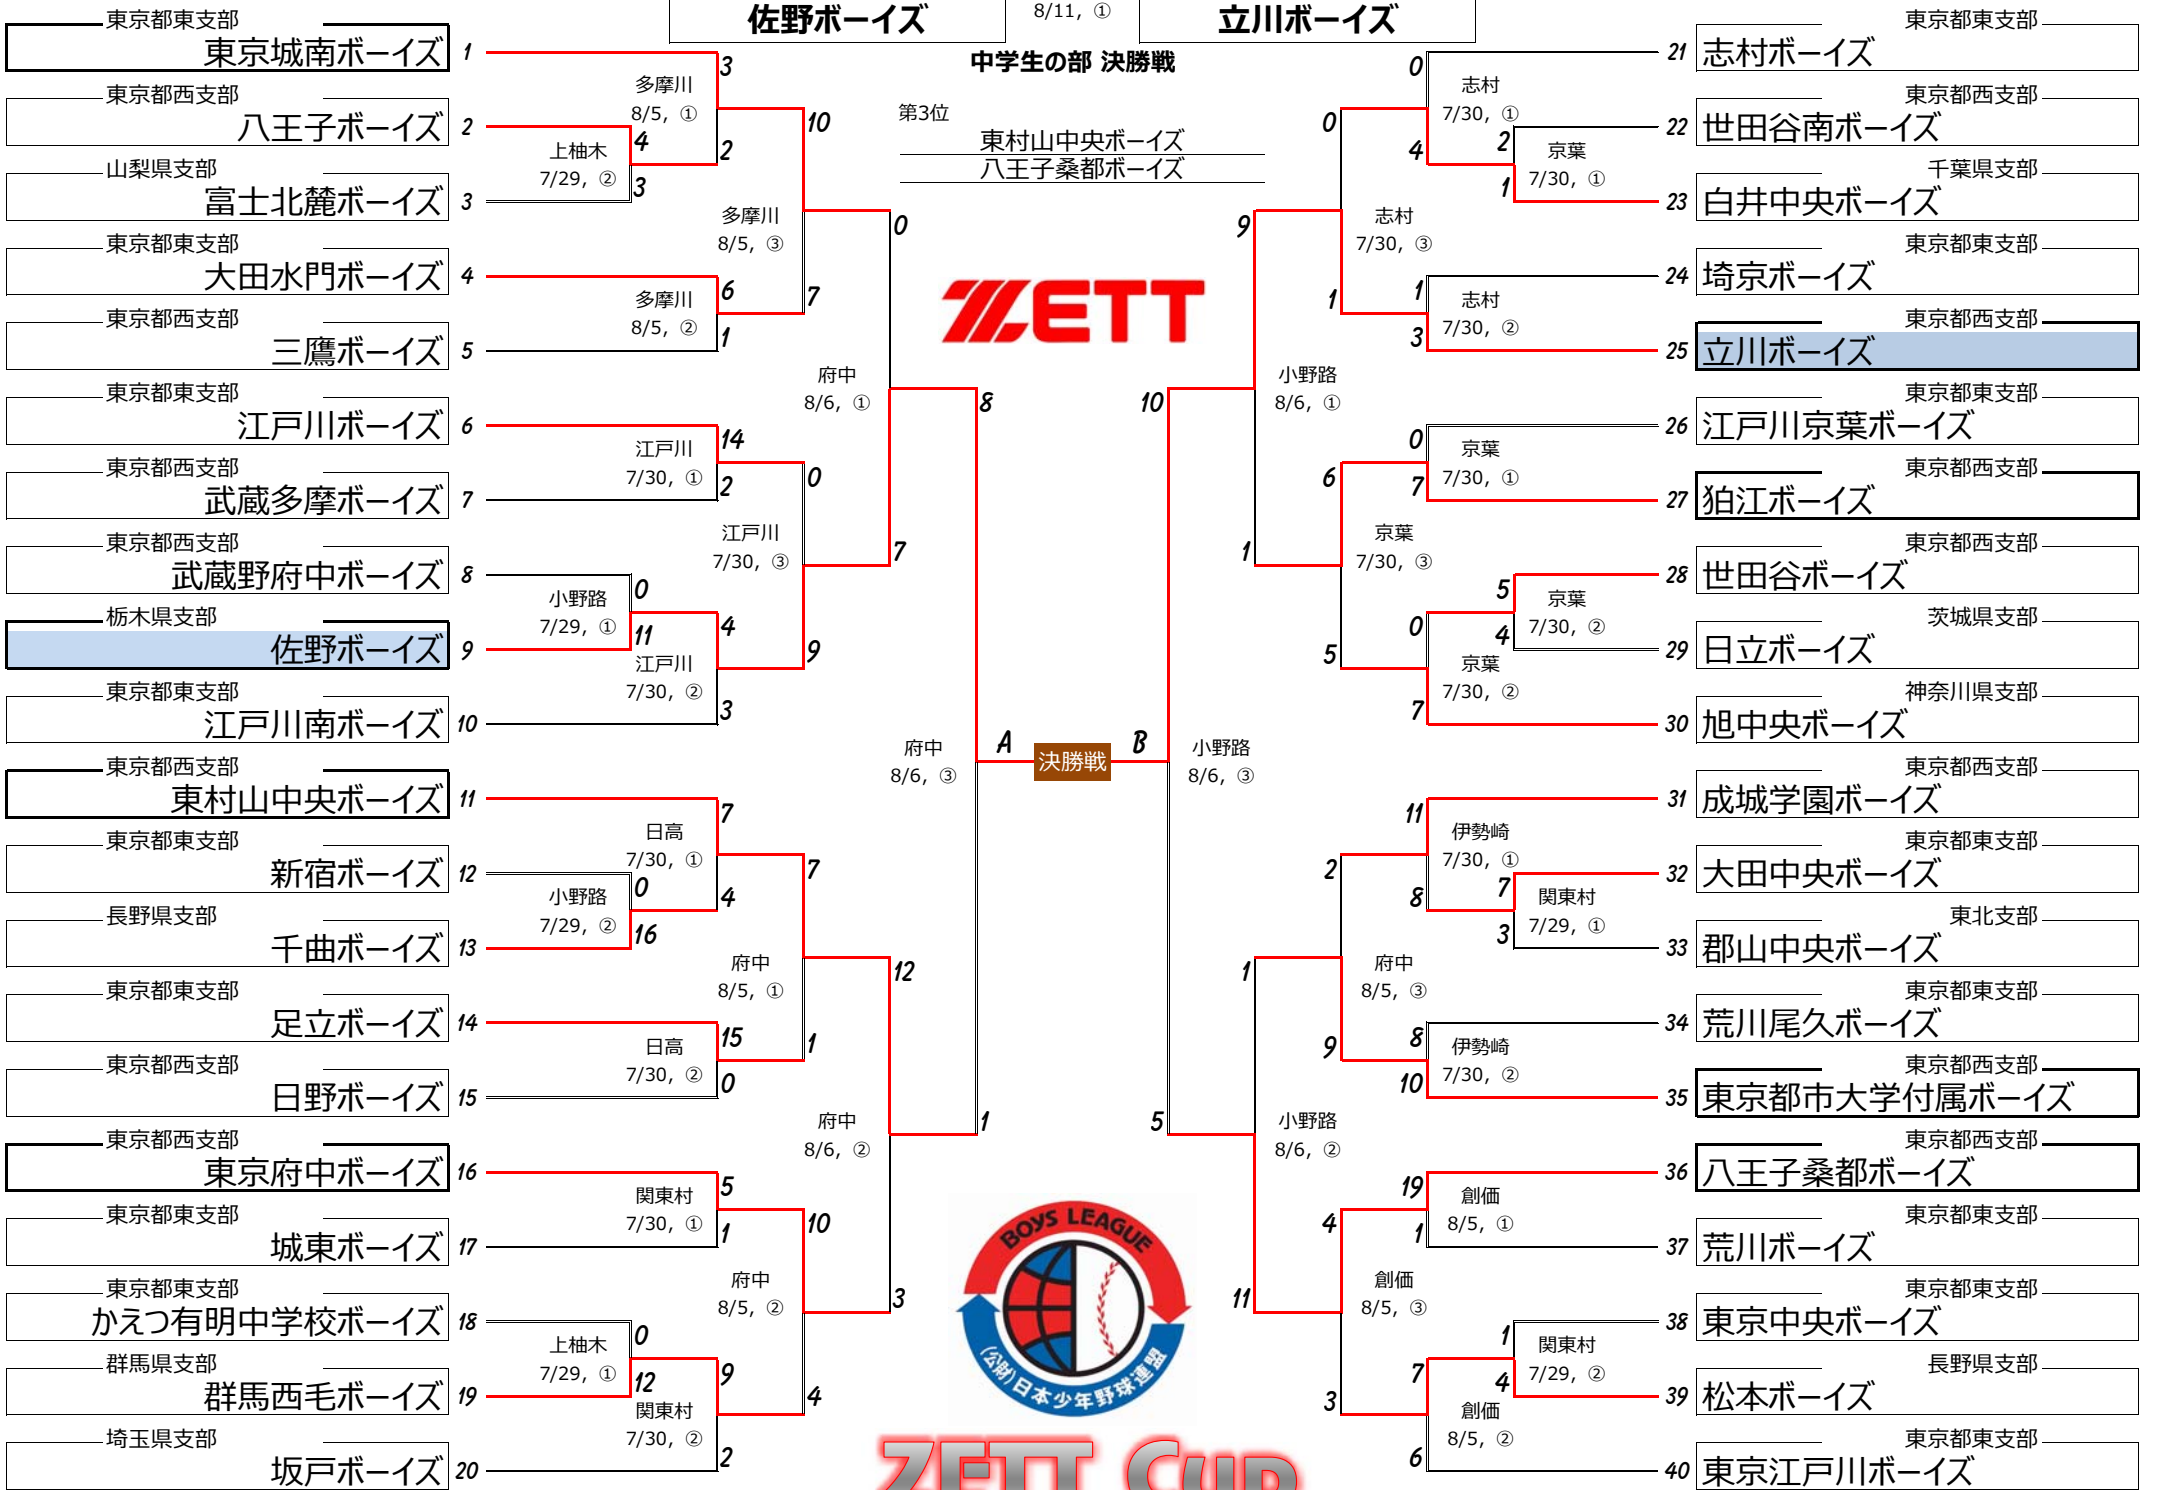

ゼット杯 第16回 日本少年野球 東京大会 トーナメントシート

開会式 7月29日(土) : 上柚木公園野球場(9:00-)
大会期間 : 7/29-30, 8/5-6・11(5日間)

中学生の部

"思いやりの心を育てよう"

(ボーイズリーグ 2017年度 スローガン)