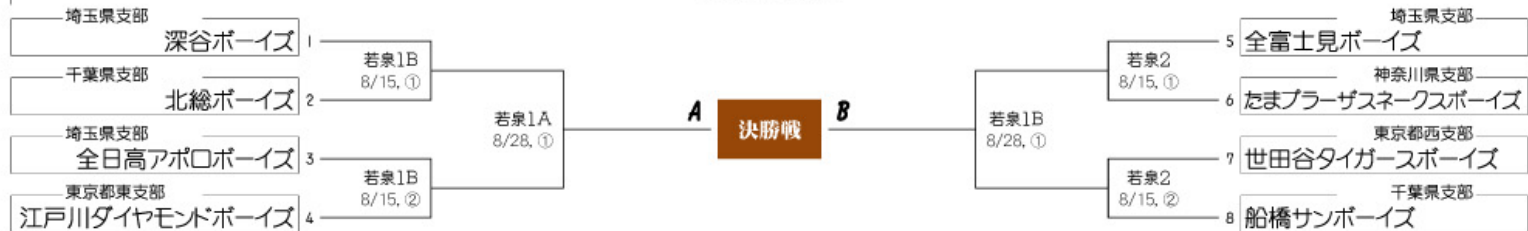

第35回 日本少年野球 関東大会 トーナメントシート

開会式 8/15 8:30～ 本庄市総合公園野球場 ※試合開始時間は、進行状況などにより変更になる場合があります。ご注意ください
 組合せ抽選会 7月19日 13:00～ 於 江東区産業会館会議室(2F) 地下鉄東西線 東陽町下車

中学生の部

中学生の部 優勝

中学生の部 (あくまで予定です)

第1試合:	9:00 試合開始
第2試合:	11:00 試合開始
第3試合:	13:00 試合開始

KANTOU TOURNAMENT

小学生の部

小学生の部 優勝

小学生の部 (あくまで予定です)

第1試合:	10:00 試合開始
第2試合:	12:00 試合開始

野球をやるなら ボーイズリーグ

大会会場:

若泉1A	: 若泉運動公園 第1グラウンドA面	埼玉県本庄市小島 6-11-14	埼玉+試合開催支部
若泉1B	: 若泉運動公園 第1グラウンドB面	埼玉県本庄市小島 6-11-14	埼玉+試合開催支部
若泉2	: 若泉運動公園 第2グラウンド	埼玉県本庄市小島 6-11-14	埼玉+試合開催支部
深谷B	: 深谷ボーイズグラウンド	埼玉県深谷市上敷免2	埼玉+試合開催支部
吉川旭	: 吉川旭公園球場	埼玉県吉川市旭2977番地	埼玉
前橋北	:		
本庄	: 本庄市民球場	埼玉県本庄市大字北坂433番地	埼玉
藤代	: 藤代スポーツセンター野球場	茨城県取手市竹木 15	
正智深谷	: 正智深谷高校グラウンド(埼玉公副大学敷地内)	埼玉県深谷市菖蒲寺1690	埼玉
昭和村	: 昭和村総合運動公園野球場	群馬県利根郡昭和村糸井405-1	
:			
:			