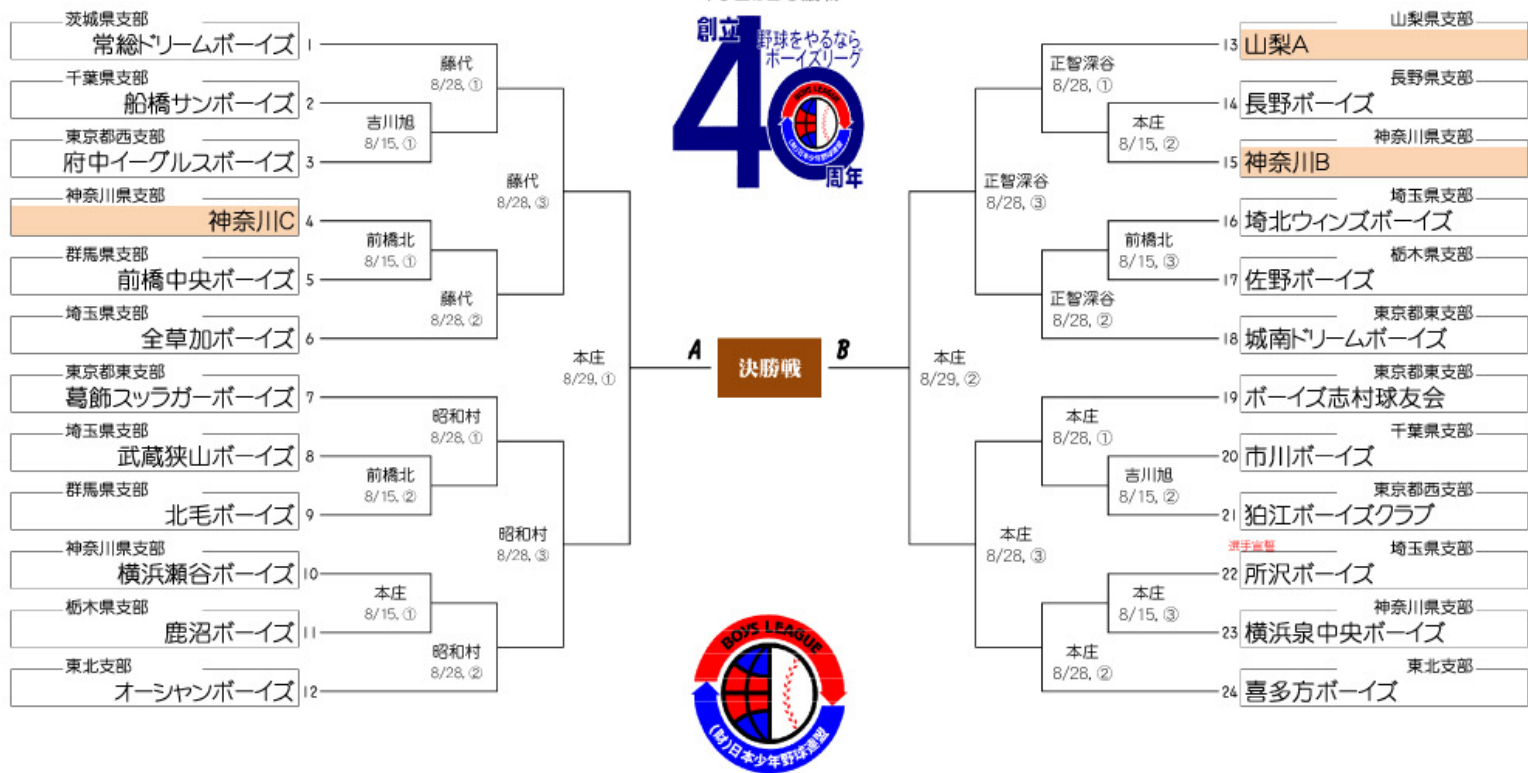

第35回 日本少年野球 関東大会 トーナメントシート

開会式 8/15 8:30～ 本庄市総合公園野球場 ※試合開始時間は、進行状況などにより変更になる場合があります。ご注意ください
 組合せ抽選会 7月19日 13:00～ 於 江東区産業会館会議室(2F) 地下鉄東西線 東陽町下車

中学生の部

中学生の部 優勝

中学生の部 (あくまで予定です)

第1試合:	9:00 試合開始
第2試合:	11:00 試合開始
第3試合:	13:00 試合開始

KANTOU TOURNAMENT

小学生の部

小学生の部 優勝

小学生の部 (あくまで予定です)

第1試合:	10:00 試合開始
第2試合:	12:00 試合開始

野球をやるなら ボーイズリーグ

大会会場:

若泉1A	: 若泉運動公園 第1グラウンドA面	埼玉県本庄市小島 6-11-14	埼玉+試合開催支部
若泉1B	: 若泉運動公園 第1グラウンドB面	埼玉県本庄市小島 6-11-14	埼玉+試合開催支部
若泉2	: 若泉運動公園 第2グラウンド	埼玉県本庄市小島 6-11-14	埼玉+試合開催支部
深谷B	: 深谷ボーイズグラウンド	埼玉県深谷市上敷免2	埼玉+試合開催支部
吉川旭	: 吉川旭公園球場	埼玉県吉川市旭2977番地	埼玉
前橋北	:		
本庄	: 本庄市民球場	埼玉県本庄市大字北坂433番地	埼玉
藤代	: 藤代スポーツセンター野球場	茨城県取手市竹木 15	
正智深谷	: 正智深谷高校グラウンド(埼玉公副大学敷地内)	埼玉県深谷市菖蒲寺1690	埼玉
昭和村	: 昭和村総合運動公園野球場	群馬県利根郡昭和村糸井405-1	
:			
:			