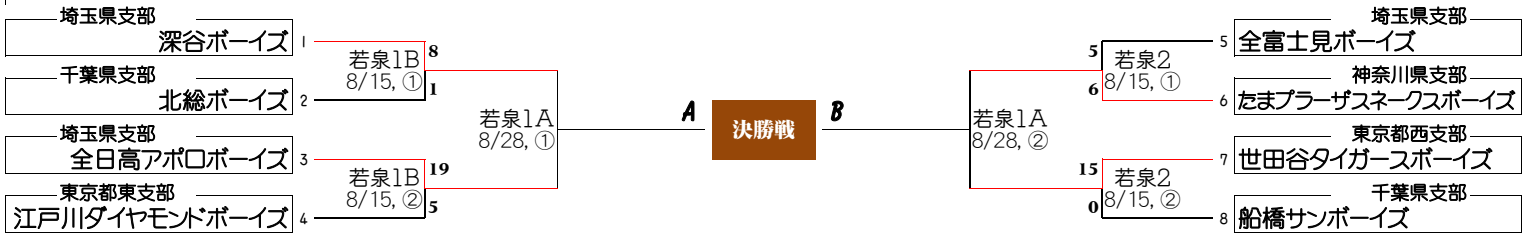

中学生の部 決勝戦

KANTOU TOURNAMENT

小学生の部

小学生の部 優勝

小学生の部 (あくまで予定です)

第1試合:	10:00 試合開始
第2試合:	12:00 試合開始

小学生の部 決勝戦

野球をやるなら ボーイズリーグ