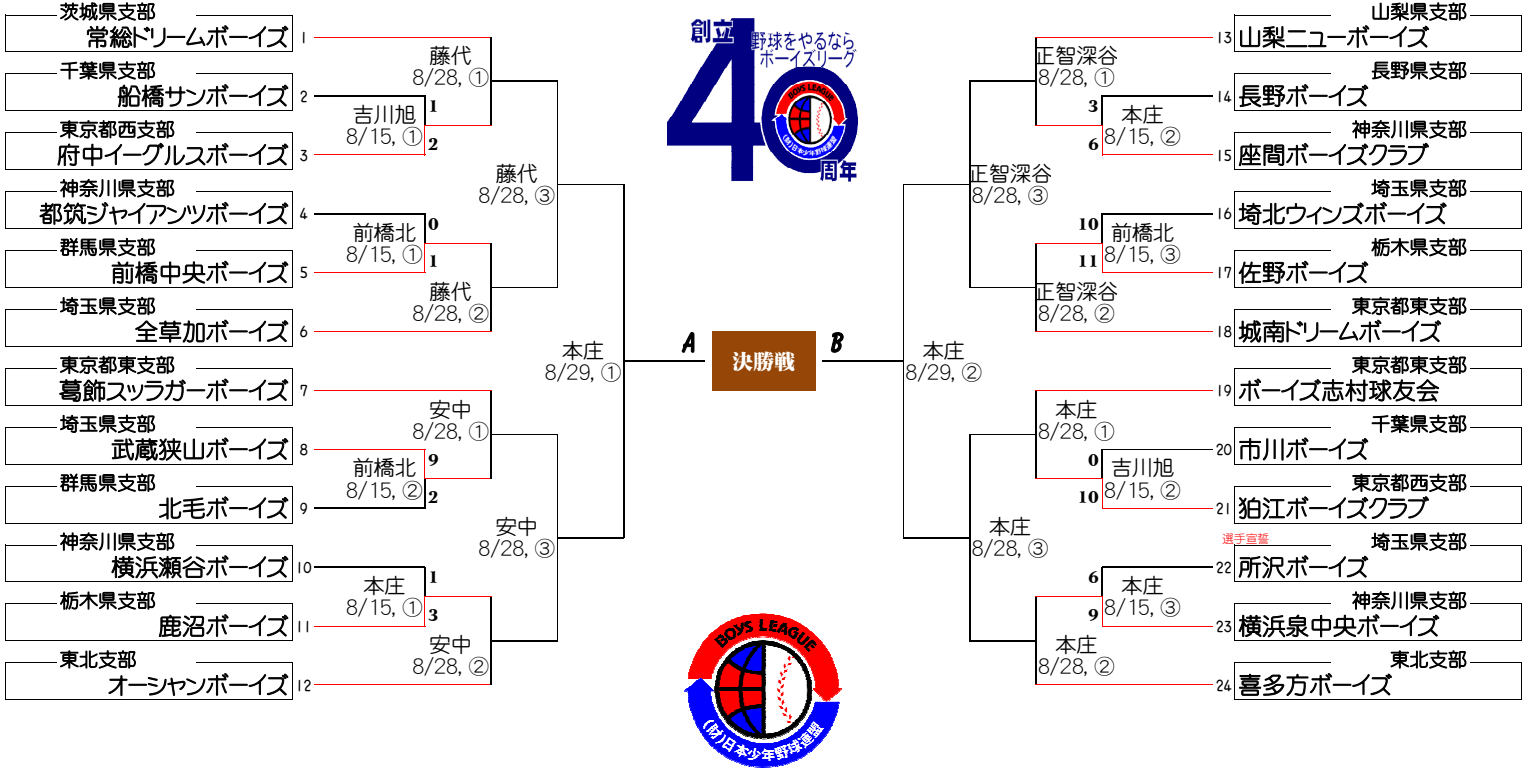

BOYS LEAGUE

第35回 日本少年野球 関東大会 トーナメントシート

開会式 8/15 8:30～ 本庄市総合公園野球場 ※試合開始時間は、進行状況などにより変更となる場合があります。ご注意ください
組合せ抽選会 7月19日 13:00～ 於 江東区産業会館会議室(2F) 地下鉄東西線 東陽町下車

中学生の部

中学生の部 優勝

中学生の部 (あくまで予定です)

第1試合:	9:00 試合開始
第2試合:	11:00 試合開始
第3試合:	13:00 試合開始

中学生の部 決勝戦

KANTOU TOURNAMENT

小学生の部

小学生の部 優勝

小学生の部 (あくまで予定です)

第1試合:	10:00 試合開始
第2試合:	12:00 試合開始

小学生の部 決勝戦

野球をやるなら ボーイズリーグ