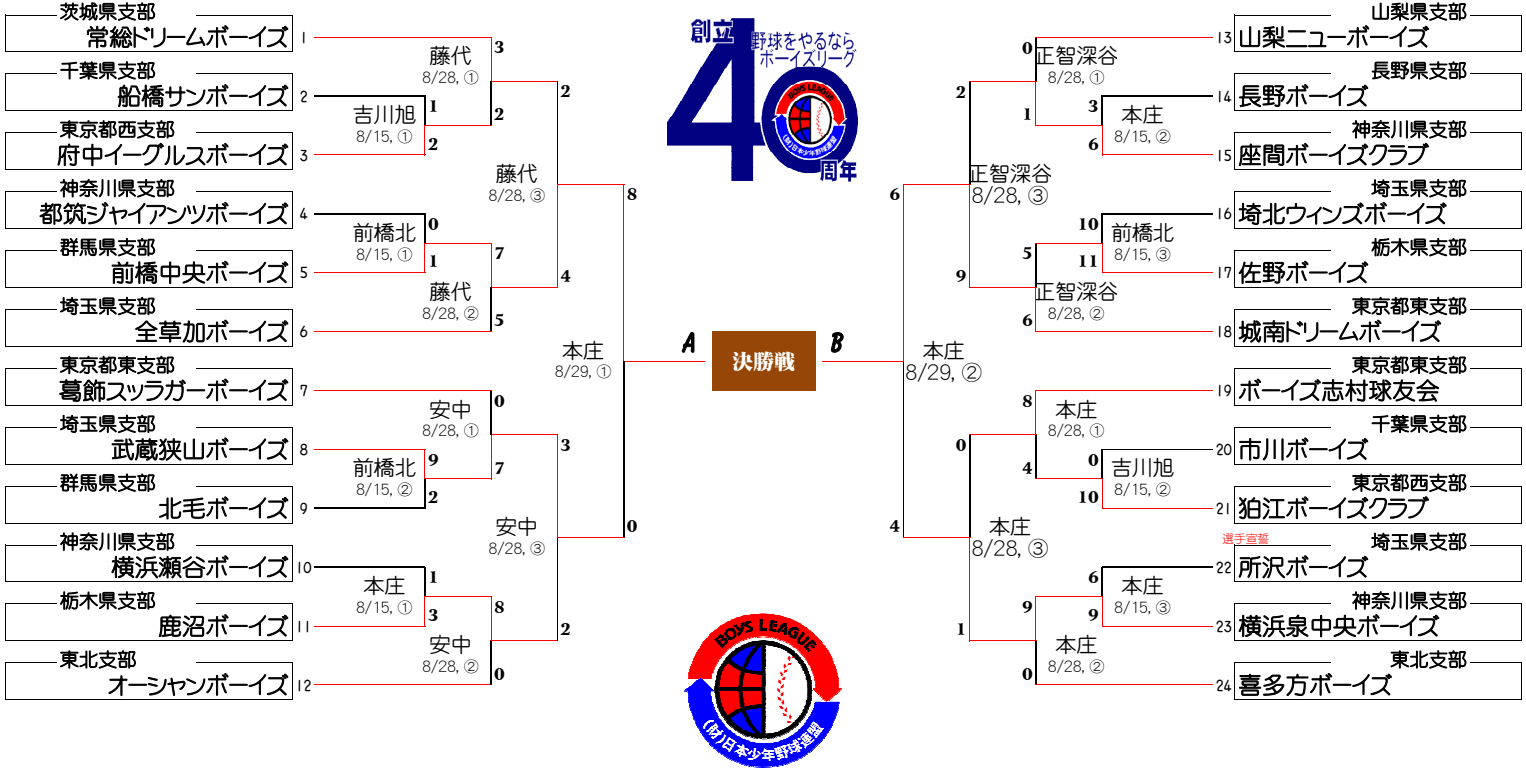

BOYS LEAGUE

第35回 日本少年野球 関東大会 トーナメントシート

開会式 8/15 8:30~ 本庄市総合公園野球場 ※試合開始時間は、進行状況などにより変更となる場合があります。ご注意ください
組合せ抽選会 7月19日 13:00~ 於 江東区産業会館会議室(2F) 地下鉄東西線 東陽町下車

中学生の部

中学生の部 (あくまで予定です)

第1試合:	9:00 試合開始
第2試合:	11:00 試合開始
第3試合:	13:00 試合開始

KANTOUI TOURNAMENT

小学生の部

小学生の部 (あくまで予定です)

第1試合:	10:00 試合開始
第2試合:	12:00 試合開始

野球をやるなら ボーイズリーグ

大会会場:

若泉1A: 若泉運動公園 第1グラウンドA面	埼玉県本庄市小島 6-11-14
若泉1B: 若泉運動公園 第1グラウンドB面	埼玉県本庄市小島 6-11-14
若泉2: 若泉運動公園 第2グラウンド	埼玉県本庄市小島 6-11-14
深谷B: 深谷ボーイズグラウンド	埼玉県深谷市上敷免2
吉川旭: 吉川旭公園球場	埼玉県吉川市旭2977番地
前橋北: 前橋中央緑地グラウンド	埼玉県本庄市大字北堀433番地
本庄: 本庄市民球場	埼玉県本庄市大字北堀433番地
藤代: 藤代スポーツセンター野球場	茨城県取手市桐木 15
正智深谷: 正智深谷高校グラウンド(埼玉公卿大学敷地内)	埼玉県深谷市普濟寺1690
安中: 安中西毛球場(西毛総合運動公園内)	群馬県安中市宿283-4
:	:
:	: