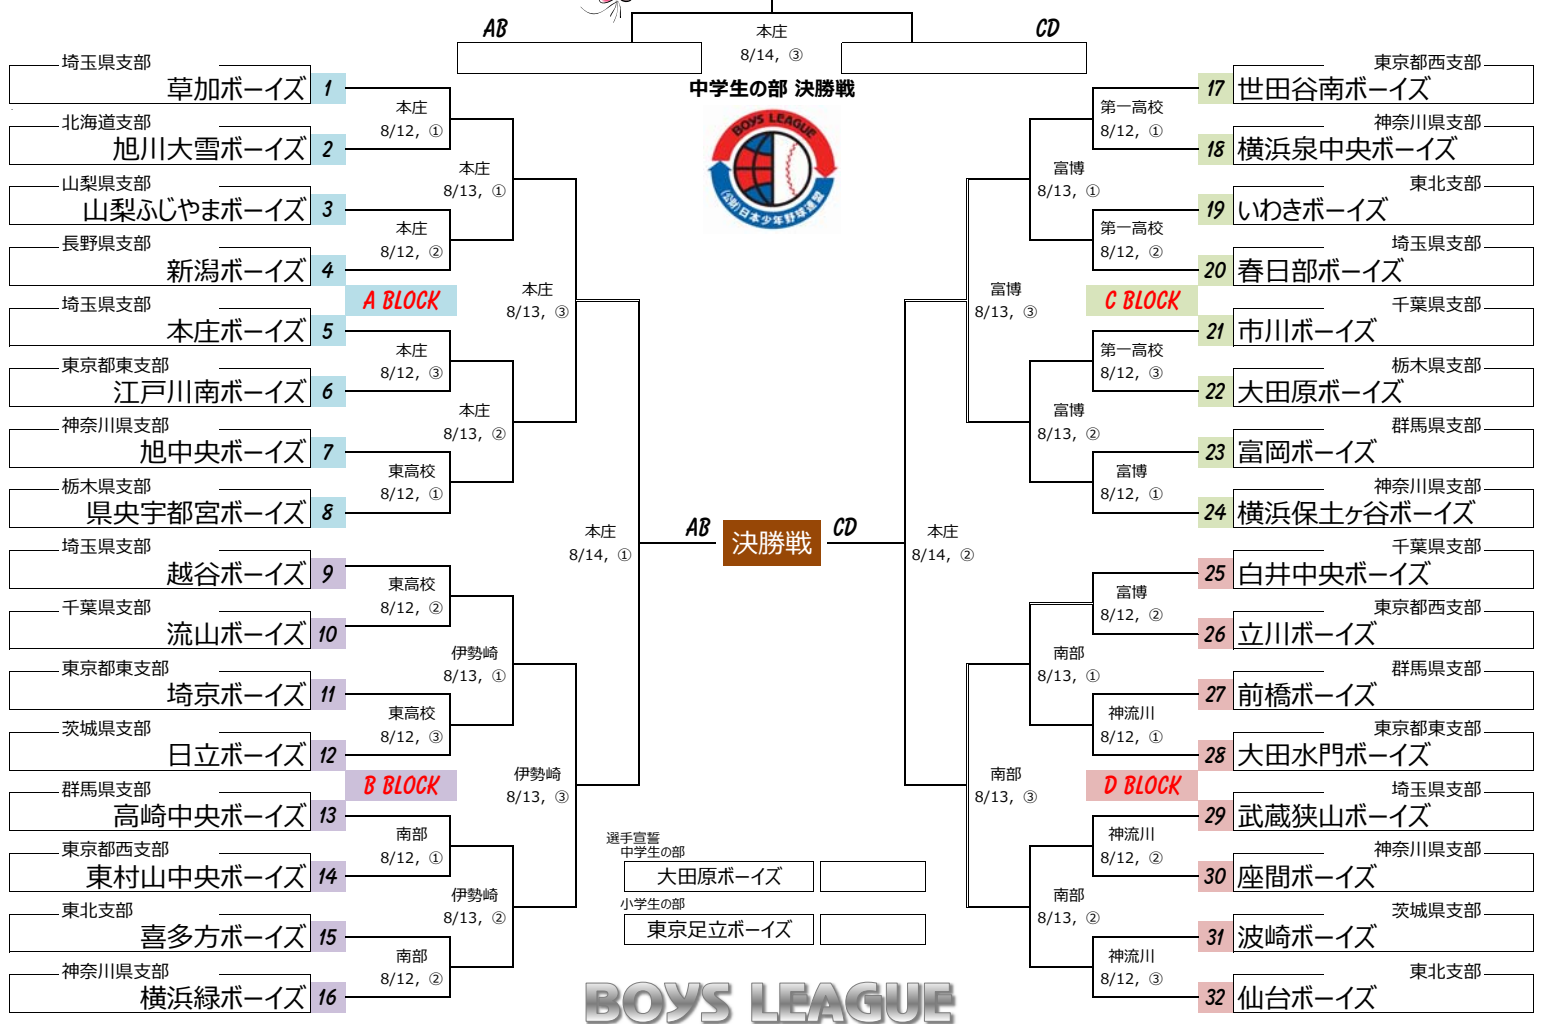

第42回 日本少年野球 関東大会

中学生の部

中学生の部 優勝

組合せ抽選会 7月16日 全国町村会館
東京都千代田区永田町1-11-35

BOYS LEAGUE KANTO TOURNAMENT

(ボーイズリーグ 2017年度 スローガン)

“思いやりの心を育てよう”

小学生の部

小学生の部 優勝

会場： 忍保 8/13

小学生の部 決勝リーグ

A	B	C			

小学生の部 予選リーグ

ブロック	会場	日	対戦相手
Aブロック	忍保	8/12	1 埼玉県支部 日高ボーイズ vs 2 神奈川県支部 たまプラーザボーイズ vs 3 東京都東支部 東京足立ボーイズ
Bブロック	中瀬	8/12	4 東北支部 郡山中央ボーイズ vs 5 東京都西支部 東京世田谷ボーイズ vs 6 埼玉県支部 深谷ボーイズ
Cブロック	八幡原	8/12	7 千葉県支部 流山ボーイズ vs 8 埼玉県支部 埼玉上尾ボーイズ vs 9 群馬県支部 高崎ボーイズ